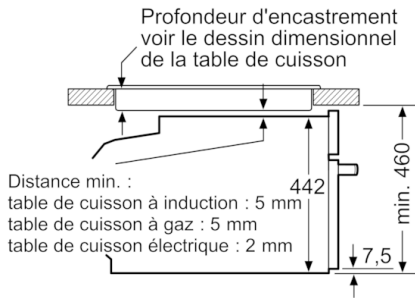

Design:

Accessoires:

- 1 x Plat pour vapeur, perforé, taille L, 1 x Plat pour vapeur, non perforé, taille L, 1 x éponge

Informations techniques:

- Longueur du cordon d'alimentation: 150 cm
- Puissance totale de raccordement: 1.75 kW
- Dimensions appareil (HxLxP): 455 x 594 x 548 mm

Serie | 8, Four vapeur encastrable, 60 x 45 cm, Noir CDG634BB1

Montage avec une table de cuisson.

Mesures en mm

Si l'appareil compact est installé sous une table de cuisson, les épaisseurs de plaque de travail suivantes (le cas échéant y compris la sous-structure) doivent être respectées.