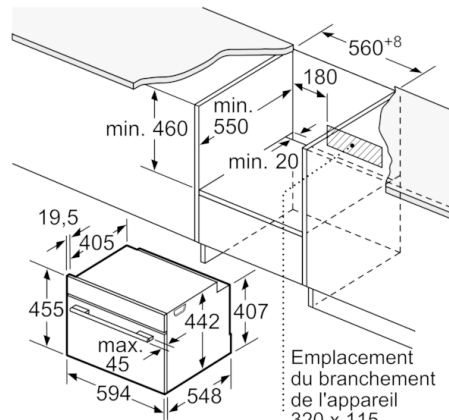

Design:

Accessoires:

- 1 x Plat pour vapeur, perforé, taille L, 1 x Plat pour vapeur, non perforé, taille L, 1 x éponge

Informations techniques:

- Longueur du cordon d'alimentation: 150 cm
- Puissance totale de raccordement: 1.75 kW
- Dimensions appareil (HxLxP): 455 x 594 x 548 mm

Serie | 8, Four vapeur encastrable, 60 x 45 cm, Noir CDG634BB1

Montage avec une table de cuisson.

Mesures en mm

Si l'appareil compact est installé sous une table de cuisson, les épaisseurs de plaque de travail suivantes (le cas échéant y compris la sous-structure) doivent être respectées.

Type de table de cuisson	épaisseur de plaque de travail min.	
	appliqué	affleurant
Table de cuisson à induction	42 mm	43 mm
table de cuisson à induction pleine surface	52 mm	53 mm
table de cuisson à gaz	32 mm	43 mm
table de cuisson électrique	32 mm	35 mm

Mesures en mm

Mesures en mm

Mesures en mm