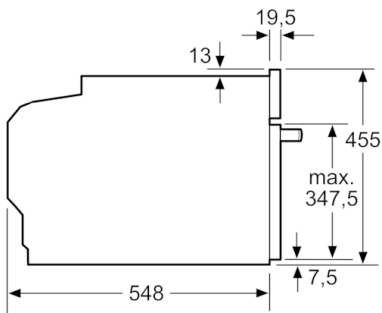

Design:

Accessoires:

- 1 x Plat pour vapeur, perforé, taille L, 1 x Plat pour vapeur, non perforé, taille L, 1 x éponge

Informations techniques:

- Longueur du cordon d'alimentation: 150 cm
- Puissance totale de raccordement: 1.75 kW
- Dimensions appareil (HxLxP): 455 x 594 x 548 mm

Serie | 8, Four vapeur encastrable, 60 x 45 cm, Noir CDG634BB1

Montage avec une table de cuisson.

Mesures en mm

Si l'appareil compact est installé sous une table de cuisson, les épaisseurs de plaque de travail suivantes (le cas échéant y compris la sous-structure) doivent être respectées.

Type de table de cuisson	épaisseur de plaque de travail min.	
	appliqué	affleurant
Table de cuisson à induction	42 mm	43 mm
table de cuisson à induction pleine surface	52 mm	53 mm
table de cuisson à gaz	32 mm	43 mm
table de cuisson électrique	32 mm	35 mm

Mesures en mm

Mesures en mm

Mesures en mm