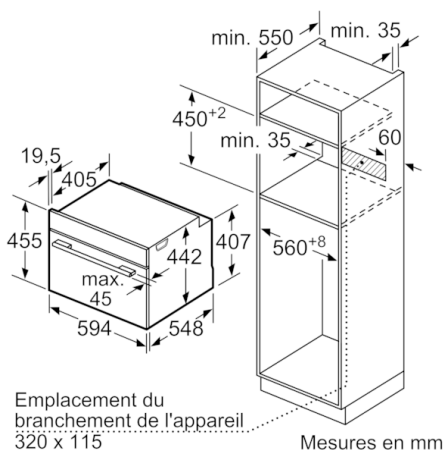

Design:

Accessoires:

- 1 x Plat pour vapeur, perforé, taille L, 1 x Plat pour vapeur, non perforé, taille L, 1 x éponge

Informations techniques:

- Longueur du cordon d'alimentation: 150 cm
- Puissance totale de raccordement: 1.75 kW
- Dimensions appareil (HxLxP): 455 x 594 x 548 mm

Serie | 8, Four vapeur encastrable, 60 x 45 cm, Noir CDG634BB1

Montage avec une table de cuisson.

Mesures en mm

Si l'appareil compact est installé sous une table de cuisson, les épaisseurs de plaque de travail suivantes (le cas échéant y compris la sous-structure) doivent être respectées.

Type de table de cuisson	épaisseur de plaque de travail min.	
	appliqué	affleurant
Table de cuisson à induction	42 mm	43 mm
table de cuisson à induction pleine surface	52 mm	53 mm
table de cuisson à gaz	32 mm	43 mm
table de cuisson électrique	32 mm	35 mm

Mesures en mm

Mesures en mm

Mesures en mm