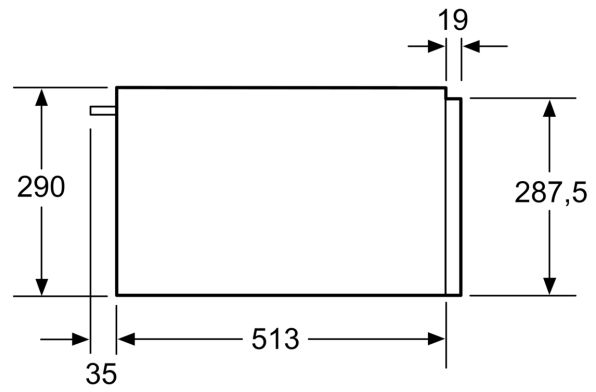

Mesures en mm

Il est possible d'installer des fours d'une hauteur de 595 mm sur un tiroir chauffant. Aucun faux-plancher n'est nécessaire.