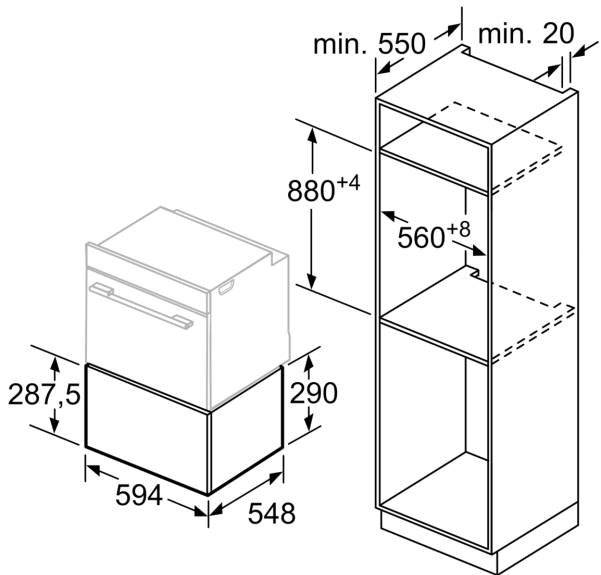

**Série 8, Tiroir chauffant, 60 x 29 cm,
Acier inoxydable
BID630NS1**

- **Push-pull** : le système à ressort malin qui facilite l'ouverture et la fermeture.

Données techniques

Type d'installation:	Encastrable
Nombre maximal d'assiettes:	40
Nombre maximum de tasses d'espresso:	192
Dimensions du produit:	290 x 594 x 548 mm
Dimensions du produit emballé:	350 x 650 x 660 mm
Taille de la niche d'encastrement:	290 x 560 x 550 mm
Code EAN:	4242002813912
Intensité:	10 A
Tension:	220-240 V
Fréquence:	60; 50 Hz
Type de prise:	Prise Gardy avec fil de terre

Accessoires en option

HEZ6WCC0 :

Série 8, Tiroir chauffant, 60 x 29 cm, Acier inoxydable BID630NS1

Confort :

- Plaque chauffante en verre haute résistance
- 4 puissances de température d'environ 30°C - 80°C (température de la surface du verre)
- Chargement max. 192 tasses espresso ou 40 assiettes (26 cm)
- Chargement jusqu'à 25 kg

Informations techniques:

- Longueur du cordon d'alimentation: 150 cm
- Dimensions appareil (HxLxP): 290 x 594 x 548 mm
- Dimensions d'encastrement (HxLxP): 290 x 560 - 568 x 550 mm

**Série 8, Tiroir chauffant, 60 x 29 cm,
Acier inoxydable
BID630NS1**

Mesures en mm

Mesures en mm

Il est possible d'installer des fours d'une hauteur de 595 mm sur un tiroir chauffant. Aucun faux-plancher n'est nécessaire.