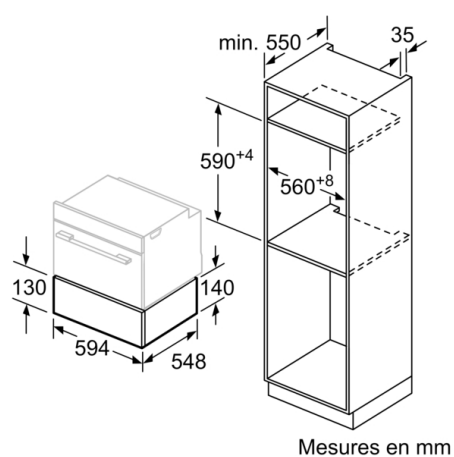

---

**Données techniques**

Type de construction : Encastrable

Couleur/matériau de la face avant : Blanc

Nombre maximal d'assiettes : 12

Nombre maximum de tasses d'espresso : 64

Dimensions du produit : 140 x 594 x 548 mm

Dimensions du produit emballé : 210 x 660 x 660 mm

Taille de la niche d'encastrement : 140 x 560 x 550 mm

Code EAN : 4242002813899

Intensité : 10 A

Tension : 220-240 V

Fréquence : 60; 50 Hz

Type de prise : 0

### **Informations techniques:**

- Longueur du cordon d'alimentation: 150 cm
- Dimensions appareil (HxLxP): 140 x 594 x 548 mm
- Dimensions d'encastrement (HxLxP): 140 x 560 - 568 x 550  
mm

Mesures en mm