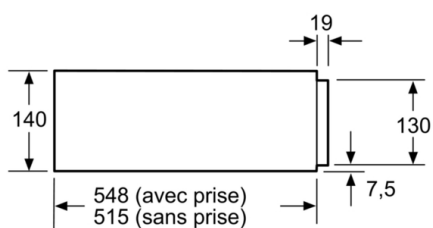

Série 8, Tiroir chauffant, 60 x 14 cm, Blanc BIC630NW1

Il est possible d'installer des fours compacts d'une hauteur de 455 mm sur un tiroir chauffant. Un fond intermédiaire n'est pas nécessaire.

Mesures en mm