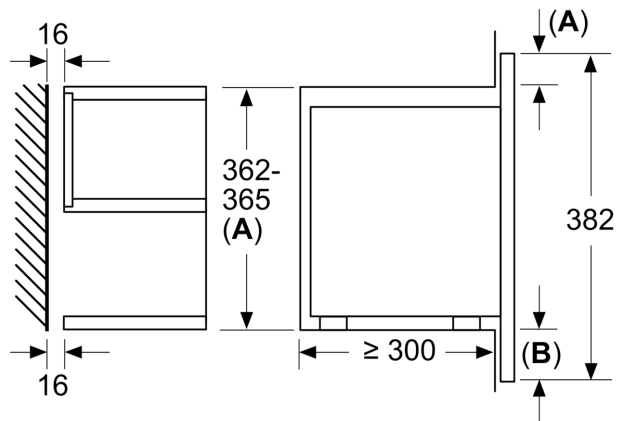

A : paroi arrière ouverte

Mesures en mm

A : dépassement en haut :

niche 362 : 6 mm

niche 365 : 3 mm

B : dépassement en bas : 14 mm