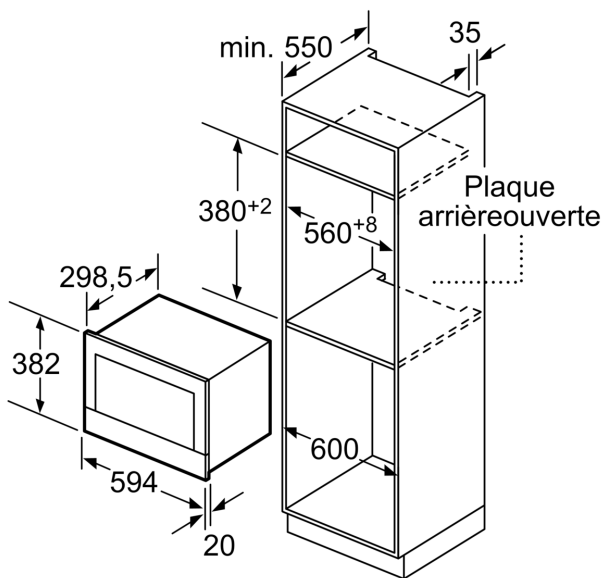

Dimensions:

- Dimensions appareil (HxLxP): 382 x 594 x 318 mm
- Dimensions d'encastrement (HxLxP): 362-382 x 560-568 x 300 mm
- Veuillez vous référer aux dimensions fournies dans le schéma d'installation.

**Série 8, Four à micro-ondes
encastrable, Acier inoxydable
BFL634GS1**

Mesures en mm

A : paroi arrière ouverte

Mesures en mm

A : dépassement en haut :

niche 362 : 6 mm

niche 365 : 3 mm

B : dépassement en bas : 14 mm

Mesures en mm