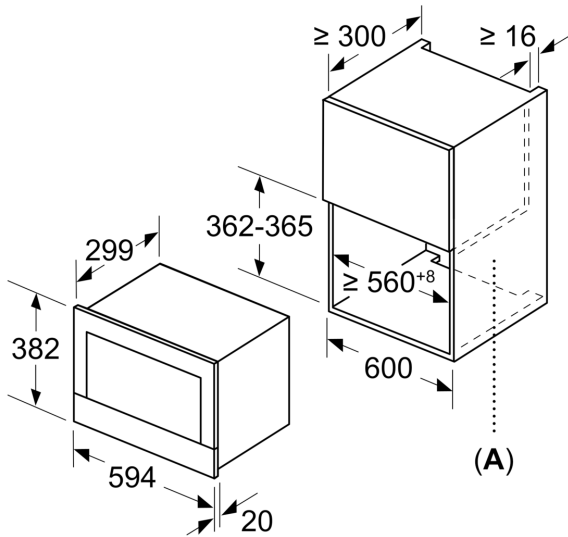

**Série 8, Four à micro-ondes
encastrable, Acier inoxydable
BFL634GS1**

Mesures en mm