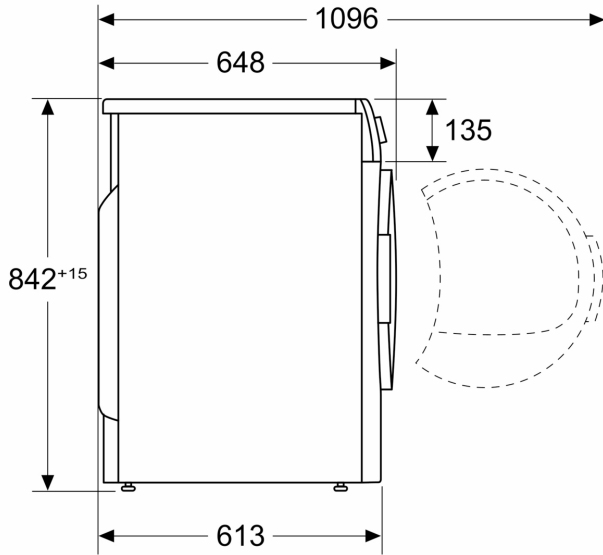

**Serie 6, lämpöpumppukuivausrumpu,
9 kg
WQG245APSN**

Mitat mm