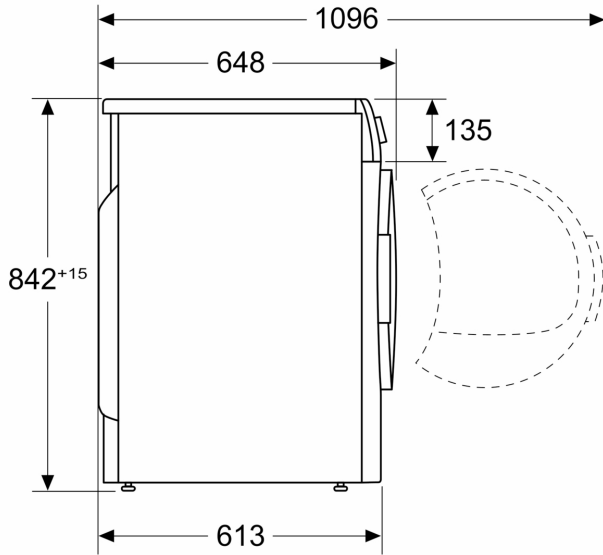

**Serie 6, lämpöpumppukuivausrumpu,
8 kg
WQG233CPSN**

Mitat mm