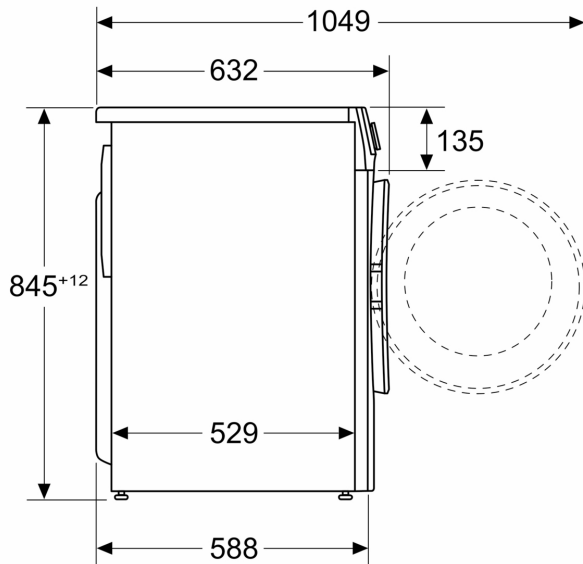

**Serie 6, Pyykinpesukone, 10 kg, 1400
kierr./min
WGG2540MSN**

Mitat mm

Mitat mm