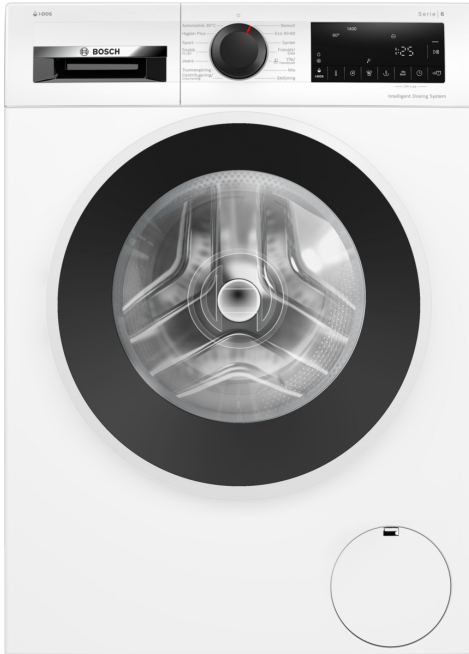

**Serie 6, Pyykinpesukone, 9 kg, 1400
kierr./min
WGG244A1SN**

**A-energialuokan pyykinpesukone
automaattisella i-DOS-pesuaineen
annostelulla sekä ActiveWater Plus
teknologialla. Täydelliset tulokset
minimaalisella energian, veden ja
pesuaineen kulutuksella.**

- **i-DOS:** mittaa automaattisesti ja tarkasti tarvittavan veden ja pesuaineen määrän.
- **AntiStain:** puhdistaa neljä tavallista tahran aiheuttajaa luotettavasti.
- **Paras energialuokka A:** säästä energiaa tehokkaimmalla A-luokan laitteella.
- **Automaattiohjelmat:** säätävät pesun kuitutyyppille ja pyykin likaisuudelle sopivaksi.
- **Erittäin energiatehokas, hiljainen ja kestävä EcoSilence Drive™ -moottori, jolla on 10 vuoden takuu.**

Energialuokka 1:	A
Painotettu energiankulutus kWh/kg eco 40-60 -ohjelman 100 pesusyklille (EU 2017/1369):	46 kWh
Maksimi täyttömäärä:	9.0 kg
Vedenkulutus eco-ohjelmalla:	48 l
Eco 40-60 -ohjelman kesto tunteissa ja minuuteissa nimelliskapasiteetilla (EU 2017/1369):	3:48 h
Eco 40-60 -ohjelman linkouskuivauksen tehokkuusluokka (EU 2017/1369):	B
Äänitasoluokka:	A
Äänitaso:	71 dB(A) re 1pW
Kalusteisiin / vapaasti sijoitettava:	Vapaasti sijoitettava
Tuotteen mitat (K x L x S):	848x598x590 mm
Nettopaino:	74.5 kg
Liitäntäteho:	2300 W
Tarvittava sulake:	10 A
Jännite:	220-240 V
Taajuus:	50-60 Hz
Virtajohdon pituus:	210.0 cm
.....	Vasen
Pyörät:	Ei
EAN-koodi:	4242005307739
Asennuksen tyyppi:	Vapaasti sijoitettava

WMZ2200	Lisävaruste asennus
WMZ2381	Pyykinpesukoneen vedenottoletku 2,5 m
WMZPW20W	Alusta laatikolla pesukoneelle