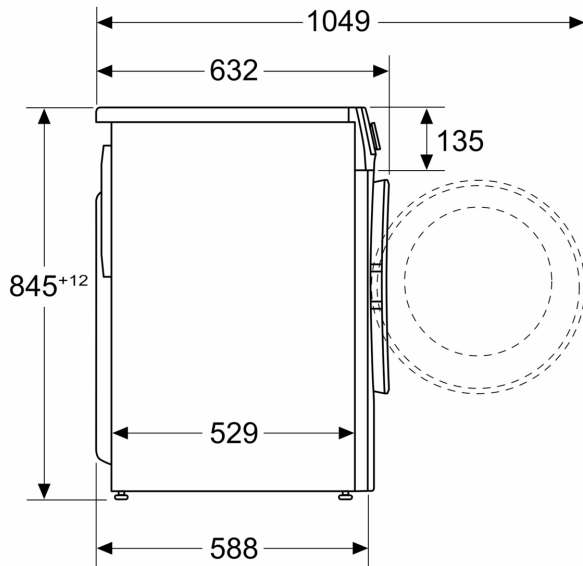

**Serie 6, Pyykinpesukone, 9 kg, 1400
kierr./min
WGG144ZBSN**

Mitat mm

Mitat mm