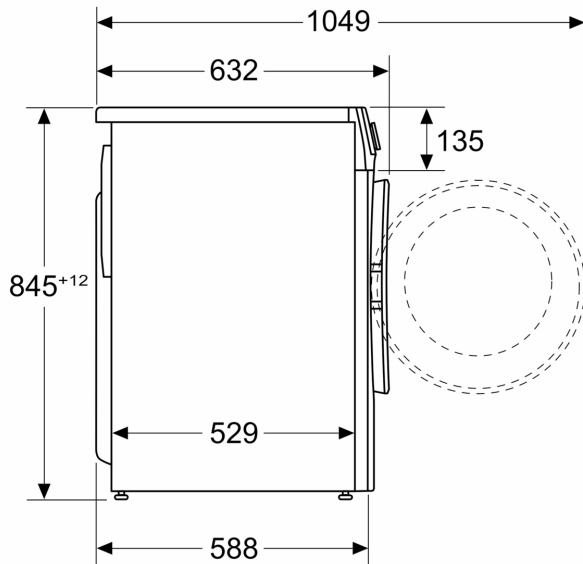

**Serie 6, Pyykinpesukone, 9 kg, 1400
kierr./min
WGG1440MSN**

Mitat mm

Mitat mm