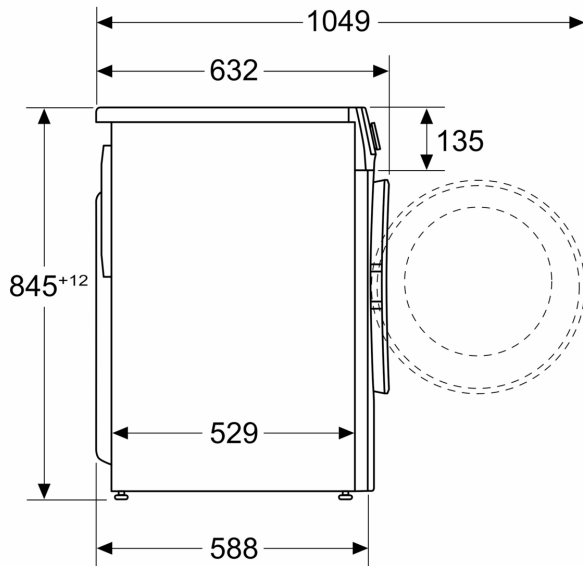

**Serie 6, Pyykinpesukone, 9 kg, 1400
kierr./min
WGG1440ISN**

Mitat mm

Mitat mm