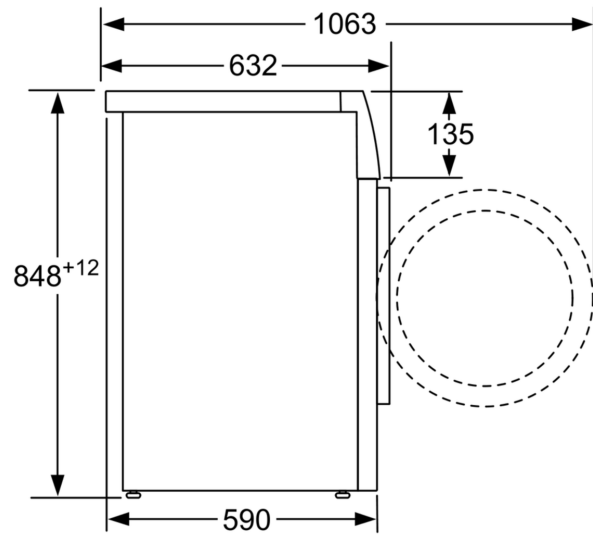

**Serie 8, Pyykinpesukone, 10 kg, 1600
kierr./min
WAXH2KOLSN**

Mitat mm

Mitat mm