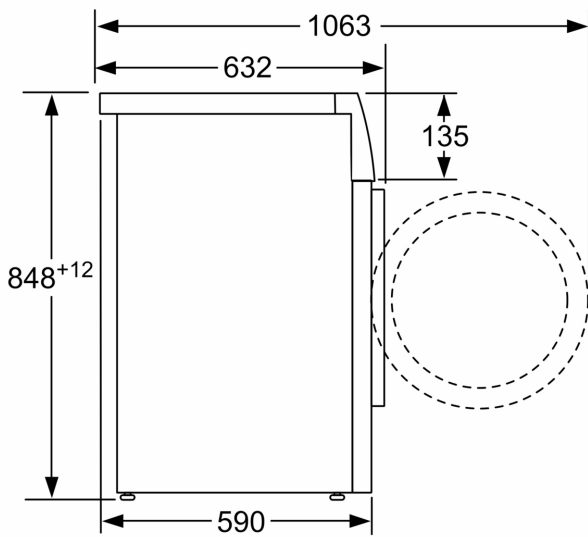

**Serie 8, Pyykinpesukone, 10 kg, 1600
kierr./min
WAX02KM1SN**

Mitat mm

Mitat mm

Mitat mm