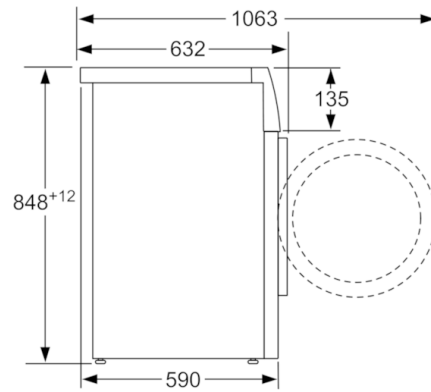

#### Yhdistelmä

- WTWH75P9SN

**Serie | 8, Pyykinpesukone, 9 kg, 1600 rpm**  
**WAWH26P9SN**

---

Mitat mm

Mitat mm