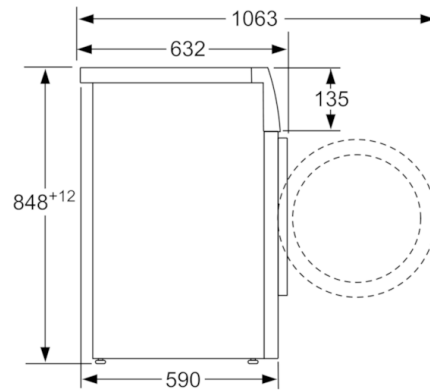

Serie | 8, Pyykinpesukone, 8 kg, 1600 rpm
WAW325B8SN

Mitat mm