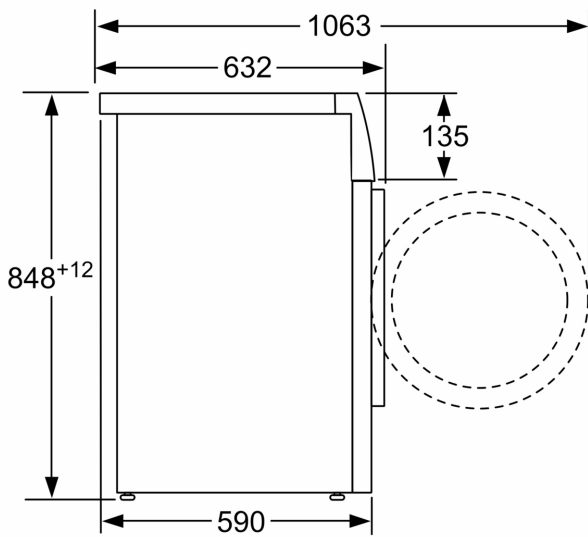

#### Tekniset tiedot

- Voidaan työntää työtason alle.
- Mitat (K x L): 84.8 cm x 59.8 cm

<sup>1</sup> Energialuokitus asteikolla A - G

<sup>2</sup> Energiankulutus (kWh) 100 pesukerralla (ohjelmalla Eco 40-60)

Mitat mm

Mitat mm

Mitat mm