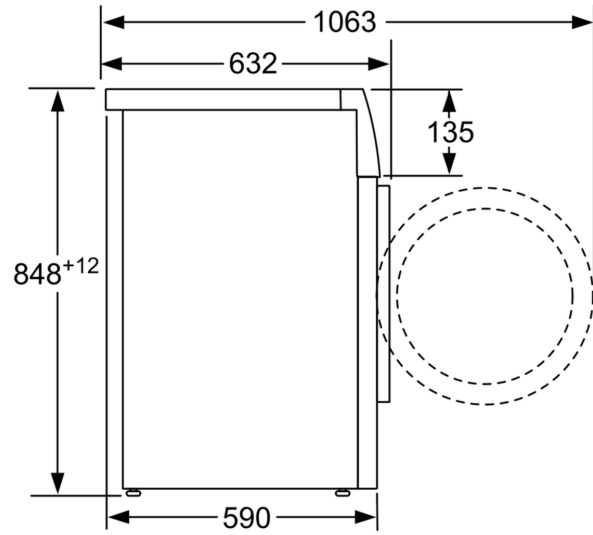

- Epätasapainon tunnistin

¹ Energialuokitus asteikolla A - G

² Energiankulutus (kWh) 100 pesukerralla (ohjelmalla Eco 40-60)

**Serie 8, Pyykinpesukone, 9 kg, 1400
kierr./min
WAV28KHPSN**

Mitat mm

Mitat mm