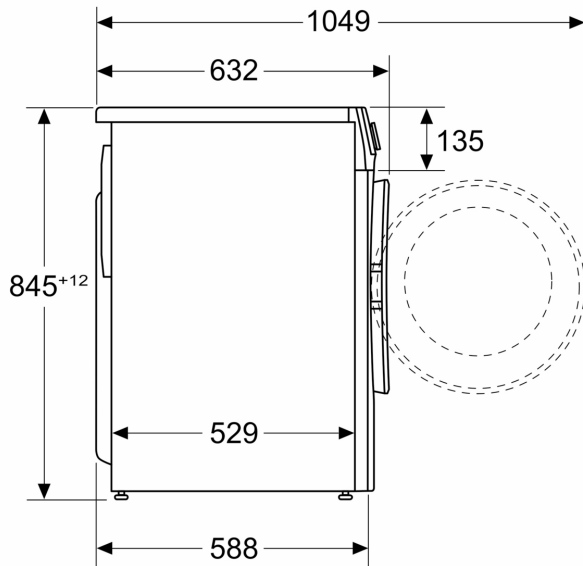

- Mitat (K x L): 84.8 cm x 59.8 cm
- Laitteen syvyys: 59.0 cm
- Laitteen syvyys luukun kanssa: 63.2 cm
- Laitteen syvyys luukku auki: 106.3 cm

<sup>1</sup> Energialuokitus asteikolla A - G

<sup>2</sup> Energiankulutus (kWh) 100 pesukerralla (ohjelmalla Eco 40-60)

Mitat mm

Mitat mm