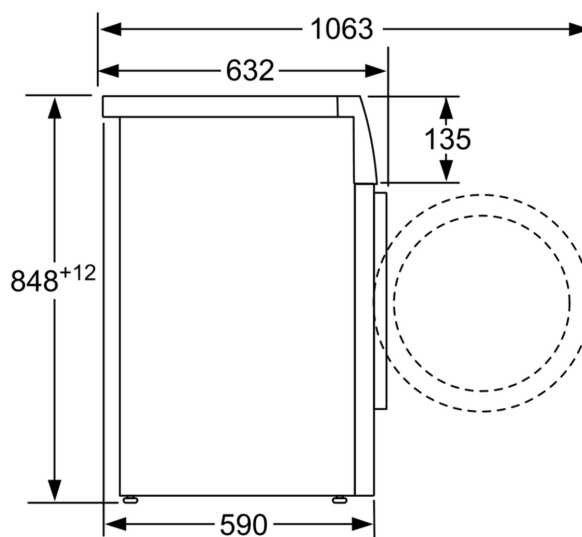

**Serie 6, Pyykinpesukone, 9 kg, 1400
kierr./min
WAU28PB0SN**

Mitat mm