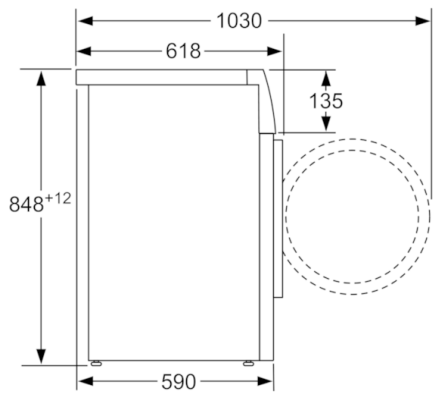

Tekniset tiedot

Rakenteen tyyppi :	Vapaasti sijoitettava
Irrotettavan työtason korkeus (mm) :	850
Tuotteen mitat (K x L x S) mm :	848 x 598 x 590
Nettopaino (kg) :	79,033
Liitännän arvo (W) :	2300
Tarvittava sulake (A) :	10
Jännite (V) :	220-240
Taajuus (Hz) :	50
Hyväksyntätodistukset :	CE, VDE
Virtajohdon pituus (cm) :	160
Pesutulosluokka :	A
Oven sarana :	Vasen
Pyörät :	Ei
EAN-koodi :	4242005052929
Täyttömäärä, puuvilla (kg) - UUSI (2010/30/EY) :	8,0
Energiatehokkuusluokka - (2010/30/EY) :	A+++
Vuosittainen energiankulutus (kWh/annum) - UUSI (2010/30/EY) :	137,00
Virrankulutus poiskytketyssä tilassa (W) - UUSI (2010/30/EY) :	0,12
Tehonkulutus päälle jätettynä -tilassa - NEW (2010/30/EC) :	0,43
Vuosittainen vedenkulutus (l/annum) - UUSI (2010/30/EY) :	9900
Linkoustulosluokka :	A
Max. linkousnopeus (k/min) (2010/30/EC) :	1555
Keskimääräinen pesuaika, puuvilla 40°C, osatäyttö (min) (2010/30/EC) :	225
Keskimääräinen pesuaika, puuvilla 60°C, täysi kone (min) (2010/30/EC) :	225
Keskimääräinen pesuaika, puuvilla 60°C, osatäyttö (min) (2010/30/EC) :	225
Äänitaso, pesu (dB(A) re 1 pW) :	48
Äänitaso, linkous (dB(A) re 1 pW) :	74
Asennuksen tyyppi :	Vapaasti sijoitettava

Mitat mm