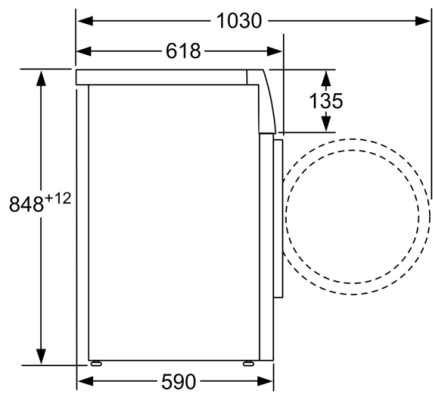

**Serie | 6, Pyykinpesukone, 8 kg, 1600 kierr./
min
WAT323I8SN**

Mitat mm