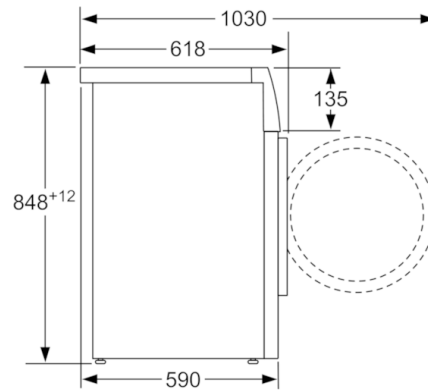

Tekniset tiedot

Rakenteen tyyppi :	Vapaasti sijoitettava
Irrotettavan työtason korkeus (mm) :	848
Tuotteen mitat (K x L x S) mm :	848 x 598 x 590
Nettopaino (kg) :	72,335
Liitännän arvo (W) :	2300
Tarvittava sulake (A) :	10
Jännite (V) :	220-240
Taajuus (Hz) :	50
Hyväksyntätodistukset :	CE, VDE
Virtajohdon pituus (cm) :	160
Pesutulosluokka :	A
Oven sarana :	Vasen
Pyörät :	Ei
EAN-koodi :	4242002944098
Täyttömäärä, puuvilla (kg) - UUSI (2010/30/EY) :	7,0
Energiatehokkuusluokka - (2010/30/EY) :	A+++
Vuosittainen energiankulutus (kWh/annum) - UUSI (2010/30/EY) :	122,00
Virrankulutus poiskytketyssä tilassa (W) - UUSI (2010/30/EY) :	0,12
Tehonkulutus päälle jätettynä -tilassa - NEW (2010/30/EC) :	0,43
Vuosittainen vedenkulutus (l/annum) - UUSI (2010/30/EY) :	8800
Linkoustulosluokka :	B
Max. linkousnopeus (k/min) (2010/30/EC) :	1384
Keskimääräinen pesuaika, puuvilla 40°C, osatäyttö (min) (2010/30/EC) :	210
Keskimääräinen pesuaika, puuvilla 60°C, täysi kone (min) (2010/30/EC) :	210
Keskimääräinen pesuaika, puuvilla 60°C, osatäyttö (min) (2010/30/EC) :	210
Left on-mode pituus - UUSI (2010/30/EU) :	20
Äänitaso, pesu (dB(A) re 1 pW) :	51
Äänitaso, linkous (dB(A) re 1 pW) :	74
Asennuksen tyyppi :	Vapaasti sijoitettava

Tekniikka

- ActiveWater™Plus – mukauttaa vedenkäytön automaattisesti

Turvallisuus

- Elektroninen lapsilukitus luukulle

**Serie | 6, Pyykinpesukone, 7 kg, 1400 rpm
WAT286T7SN**

Mitat mm

Mitat mm