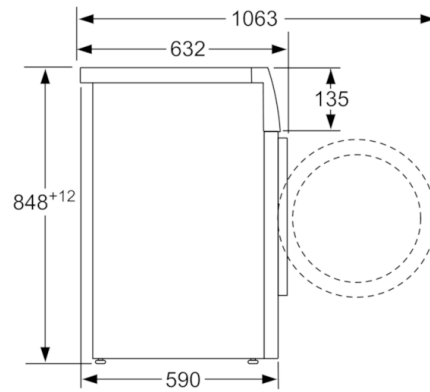

Tekniset tiedot

Rakenteen tyyppi :	Vapaasti sijoitettava
Irrotettavan työtason korkeus (mm) :	848
Tuotteen mitat (K x L x S) mm :	848 x 598 x 590
Nettopaino (kg) :	71,135
Liitännän arvo (W) :	2300
Tarvittava sulake (A) :	10
Jännite (V) :	220-240
Taajuus (Hz) :	50
Hyväksyntätodistukset :	CE
Virtajohdon pituus (cm) :	160
Pesutulosluokka :	A
Oven sarana :	Vasen
Pyörät :	Ei
EAN-koodi :	4242005048397
Täyttömäärä, puuvilla (kg) - UUSI (2010/30/EY) :	9,0
Energiatehokkuusluokka - (2010/30/EY) :	A+++
Vuosittainen energiankulutus (kWh/annum) - UUSI (2010/30/EY) :	152,00
Virrankulutus poiskytketyssä tilassa (W) - UUSI (2010/30/EY) :	0,12
Tehonkulutus päälle jätettynä -tilassa - NEW (2010/30/EC) :	0,43
Vuosittainen vedenkulutus (l/annum) - UUSI (2010/30/EY) :	11220
Linkoustulosluokka :	B
Max. linkousnopeus (k/min) (2010/30/EC) :	1361
Keskimääräinen pesuaika, puuvilla 40°C, osatäyttö (min) (2010/30/EC) :	285
Keskimääräinen pesuaika, puuvilla 60°C, täysi kone (min) (2010/30/EC) :	285
Keskimääräinen pesuaika, puuvilla 60°C, osatäyttö (min) (2010/30/EC) :	285
Left on-mode pituus - UUSI (2010/30/EU) :	20
Äänitaso, pesu (dB(A) re 1 pW) :	49
Äänitaso, linkous (dB(A) re 1 pW) :	75
Asennuksen tyyppi :	Vapaasti sijoitettava

Mitat mm

Mitat mm