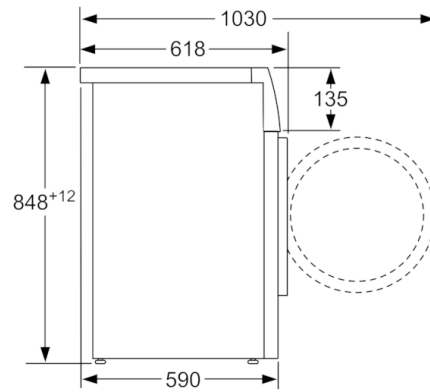

Serie | 6, Pyykinpesukone, 9 kg, 1400 rpm
WAT2849SSN

Mitat mm