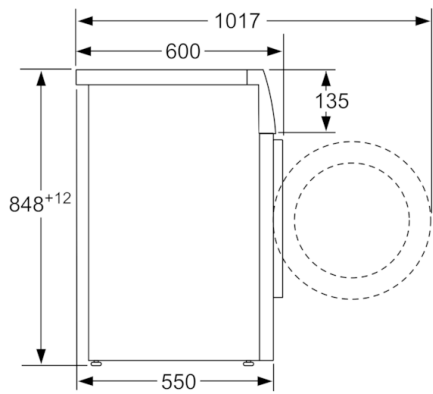

Tekniset tiedot

Rakenteen tyyppi :	Vapaasti sijoitettava
Irrotettavan työtason korkeus (mm) :	850
Tuotteen mitat (K x L x S) mm :	848 x 598 x 550
Korkeus asen. työtason alle (mm) :	850,00
Nettopaino (kg) :	69,048
Liitännän arvo (W) :	2300
Tarvittava sulake (A) :	10
Jännite (V) :	220-240
Taajuus (Hz) :	50
Hyväksyntätodistukset :	CE, VDE
Virtajohdon pituus (cm) :	210
Pesutulosluokka :	A
Oven sarana :	Vasen
Pyörät :	Ei
EAN-koodi :	4242002899145
Täyttömäärä, puuvilla (kg) - UUSI (2010/30/EY) :	8,0
Vuosittainen energiankulutus (kWh/annum) - UUSI (2010/30/EY) :	176,00
Virrankulutus poiskytketyssä tilassa (W) - UUSI (2010/30/EY) :	0,12
Virrankulutus päällejäättilässä (W) - UUSI (2010/30/EY) :	0,50
Vuosittainen vedenkulutus (l/annum) - UUSI (2010/30/EY) :	9900
Linkoustulosluokka :	B
Max. linkousnopeus (k/min) (2010/30/EC) :	1380
Keskimääräinen pesuaika, puuvilla 40°C, osatäyttö (min) (2010/30/EC) :	200
Keskimääräinen pesuaika, puuvilla 60°C, täysi kone (min) (2010/30/EC) :	200
Keskimääräinen pesuaika, puuvilla 60°C, osatäyttö (min) (2010/30/EC) :	200
Äänitaso, pesu (dB(A) re 1 pW) :	55
Äänitaso, linkous (dB(A) re 1 pW) :	76
Asennuksen tyyppi :	Vapaasti sijoitettava

Tekniikka

- Portaaton määrääautomatiikka

Turvallisuus

- Elektroninen lapsilukitus valitsimille

Yhdistelmä

- WTR85VM8SN

**Serie | 4, Pyykinpesukone, 8 kg, 1400 kierr./
min
WAN282M8SN**

Mitat mm

Mitat mm