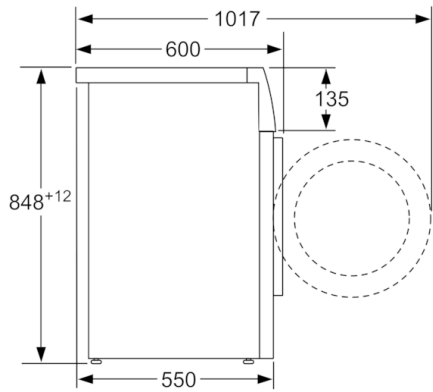

Tekniset tiedot

Rakenteen tyyppi :	Vapaasti sijoitettava
Irrotettavan työtason korkeus (mm) :	850
Tuotteen mitat (K x L x S) mm :	848 x 598 x 550
Korkeus asen. työtason alle (mm) :	850,00
Nettopaino (kg) :	69,048
Liitännän arvo (W) :	2300
Tarvittava sulake (A) :	10
Jännite (V) :	220-240
Taajuus (Hz) :	50
Hyväksyntätodistukset :	CE, VDE
Virtajohdon pituus (cm) :	210
Pesutulosluokka :	A
Oven sarana :	Vasen
Pyörät :	Ei
EAN-koodi :	4242005036936
Täyttömäärä, puuvilla (kg) - UUSI (2010/30/EY) :	8,0
Vuosittainen energiankulutus (kWh/annum) - UUSI (2010/30/EY) :	176,00
Virrankulutus poiskytketyssä tilassa (W) - UUSI (2010/30/EY) :	0,12
Virrankulutus päällejäättilassa (W) - UUSI (2010/30/EY) :	0,50
Vuosittainen vedenkulutus (l/annum) - UUSI (2010/30/EY) :	9900
Linkoustulosluokka :	B
Max. linkousnopeus (k/min) (2010/30/EC) :	1380
Keskimääräinen pesuaika, puuvilla 40°C, osatäyttö (min) (2010/30/EC) :	200
Keskimääräinen pesuaika, puuvilla 60°C, täysi kone (min) (2010/30/EC) :	200
Keskimääräinen pesuaika, puuvilla 60°C, osatäyttö (min) (2010/30/EC) :	200
Äänitaso, pesu (dB(A) re 1 pW) :	55
Äänitaso, linkous (dB(A) re 1 pW) :	76
Asennuksen tyyppi :	Vapaasti sijoitettava

Mitat mm

Mitat mm