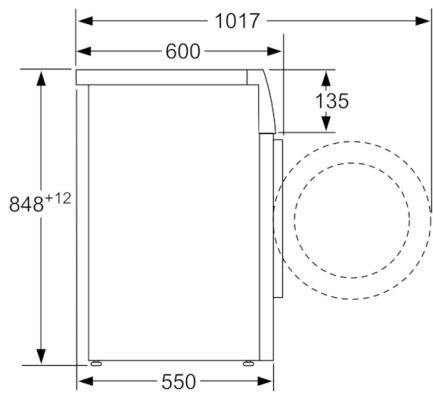

Tekniset tiedot

Rakenteen tyyppi :	Vapaasti sijoitettava
Irrotettavan työtason korkeus (mm) :	850
Tuotteen mitat (K x L x S) mm :	848 x 598 x 550
Korkeus asen. työtason alle (mm) :	850,00
Nettopaino (kg) :	70,448
Liitännän arvo (W) :	2300
Tarvittava sulake (A) :	10
Jännite (V) :	220-240
Taajuus (Hz) :	50
Hyväksyntätodistukset :	CE, VDE
Virtajohdon pituus (cm) :	210
Pesutulosluokka :	A
Oven sarana :	Vasen
Pyörät :	Ei
EAN-koodi :	4242002915357
Täyttömäärä, puuvilla (kg) - UUSI (2010/30/EY) :	8,0
Vuosittainen energiankulutus (kWh/annum) - UUSI (2010/30/EY) :	176,00
Virrankulutus poiskytketyssä tilassa (W) - UUSI (2010/30/EY) :	0,12
Virrankulutus päällejäättilassa (W) - UUSI (2010/30/EY) :	0,50
Vuosittainen vedenkulutus (l/annum) - UUSI (2010/30/EY) :	9900
Linkoustulosluokka :	B
Max. linkousnopeus (k/min) (2010/30/EC) :	1380
Keskimääräinen pesuaika, puuvilla 40°C, osatäyttö (min) (2010/30/EC) :	200
Keskimääräinen pesuaika, puuvilla 60°C, täysi kone (min) (2010/30/EC) :	200
Keskimääräinen pesuaika, puuvilla 60°C, osatäyttö (min) (2010/30/EC) :	200
Äänitaso, pesu (dB(A) re 1 pW) :	55
Äänitaso, linkous (dB(A) re 1 pW) :	76
Asennuksen tyyppi :	Vapaasti sijoitettava

Turvallisuus

- Elektroninen lapsilukitus valitsimille

Yhdistelmä

- WTA792L7SN, WTH83007SN, WTR85VL7SN

** Arvot ovat pyöristettyjä.

**Serie | 4, Pyykinpesukone, 8 kg, 1400 kierr./
min
WAN280L8SN**

Mitat mm

Mitat mm