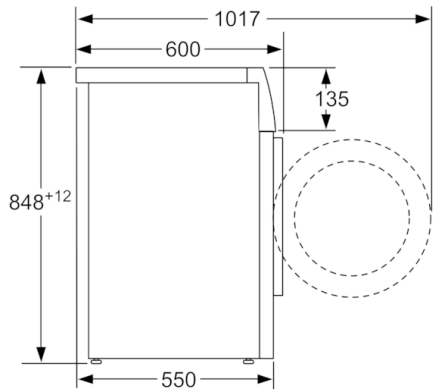

**Tekniset tiedot**

Rakenteen tyyppi :	Vapaasti sijoitettava
Irrotettavan työtason korkeus (mm) :	850
Tuotteen mitat (K x L x S) mm :	848 x 598 x 550
Korkeus asen. työtason alle (mm) :	850,00
Nettopaino (kg) :	68,848
Liitännän arvo (W) :	2300
Tarvittava sulake (A) :	10
Jännite (V) :	220-240
Taajuus (Hz) :	50
Hyväksyntätodistukset :	CE, VDE
Virtajohdon pituus (cm) :	210
Pesutulosluokka :	A
Oven sarana :	Vasen
Pyörät :	Ei
EAN-koodi :	4242002899091
Täyttömäärä, puuvilla (kg) - UUSI (2010/30/EY) :	7,0
Vuosittainen energiankulutus (kWh/annum) - UUSI (2010/30/EY) :	157,00
Virrankulutus poiskytketyssä tilassa (W) - UUSI (2010/30/EY) :	0,12
Virrankulutus päällejäättilässä (W) - UUSI (2010/30/EY) :	0,50
Vuosittainen vedenkulutus (l/annum) - UUSI (2010/30/EY) :	9020
Linkoustulosluokka :	B
Max. linkousnopeus (k/min) (2010/30/EC) :	1390
Keskimääräinen pesuaika, puuvilla 40°C, osatäyttö (min) (2010/30/EC) :	200
Keskimääräinen pesuaika, puuvilla 60°C, täysi kone (min) (2010/30/EC) :	200
Keskimääräinen pesuaika, puuvilla 60°C, osatäyttö (min) (2010/30/EC) :	200
Äänitaso, pesu (dB(A) re 1 pW) :	54
Äänitaso, linkous (dB(A) re 1 pW) :	75
Asennuksen tyyppi :	Vapaasti sijoitettava

Mitat mm

Mitat mm