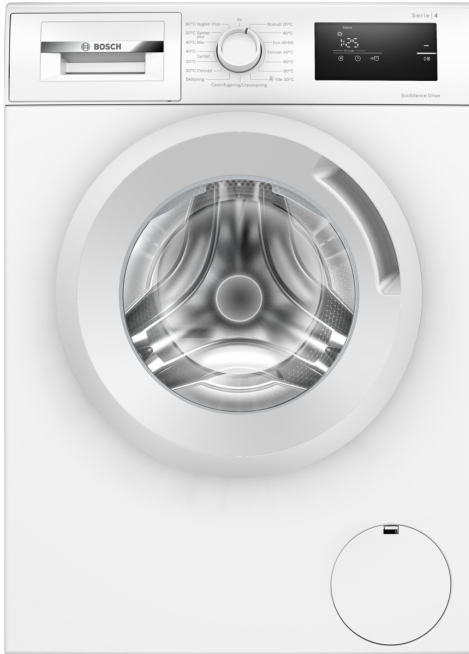

**Serie 4, Pyykinpesukone, 8 kg, 1400 kierr./min
WAN280L6SN**

8 kg pyykinpesukone, jossa on hiljainen ja luotettava EcoSilence Drive™-moottori ja 10 vuoden moottoritakuu.

- **Erittäin energiatehokas, hiljainen ja kestävä EcoSilence Drive™ -moottori, jolla on 10 vuoden takuu.**
- **Hygiene Plus:** hygieeninen pesu, joka tappaa bakteerit tehokkaasti jopa 40 °C:ssa.
- **Speed Perfect:** täydellisen puhdasta jopa 65 % nopeammin*.
- **Active Water Plus:** automaattisen täyttömäärän tunnistuksen ansiosta veden käyttö on erittäin tehokasta myös pienemmillä määrillä.
- **LED-näyttö, jossa ohjelman alkaminen tai päättyminen voidaan ajastaa jopa 24 tunnin päähän.**

Energialuokka 1:	C
Painotettu energiankulutus kWh/kg eco 40-60 -ohjelman 100 pesusyklille (EU 2017/1369):	62 kWh
Maksimi täyttömäärä:	8.0 kg
Vedenkulutus eco-ohjelmalla:	47 l
Eco 40-60 -ohjelman kesto tunneissa ja minuuteissa nimelliskapasiteetilla (EU 2017/1369):	3:26 h
Eco 40-60 -ohjelman linkouskuivauksen tehokkuusluokka (EU 2017/1369):	B
Äänitasoluokka:	B
Äänitaso:	75 dB(A) re 1pW
Kalusteisiin / vapaasti sijoitettava:	Vapaasti sijoitettava
Tuotteen mitat (K x L x S):	848x598x550 mm
Nettopaino:	69.0 kg
Liitäntäteho:	2300 W
Tarvittava sulake:	10 A
Jännite:	220-240 V
Taajuus:	50 Hz
Virtajohdon pituus:	210.0 cm
.....	Vasen
Pyörät:	Ei
EAN-koodi:	4242005355129
Asennuksen tyyppi:	Vapaasti sijoitettava

WMZ2200 Lisävaruste asennus
WMZ2381 Pyykinpesukoneen vedenottoletku 2,5 m
WMZPW20W Alusta laatikolla pesukoneelle

Serie 4, Pyykinpesukone, 8 kg, 1400 kierr./min WAN280L6SN

8 kg pyykinpesukone, jossa on hiljainen ja luotettava EcoSilence Drive™-moottori ja 10 vuoden moottoritakuu.