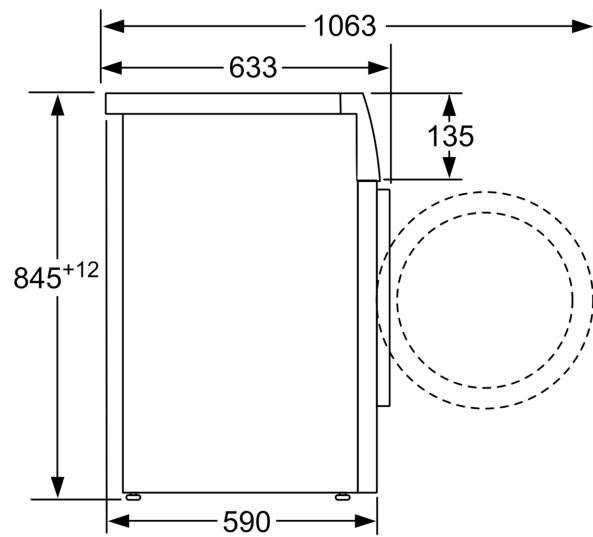

**Serie 4, Pyykinpesukone, 8 kg, 1400
kierr./min
WAN280L6SN**

Mitat mm

Mitat mm

Mitat mm

Mitat mm