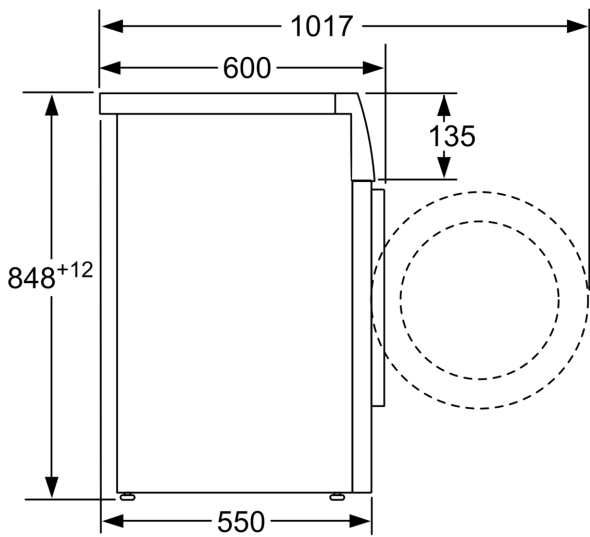

Tekniset tiedot

- Aqua Protection -vesivahinkosuojaus
- EcoSilence Drive: hiljainen ja kestävä hiiliharjaton moottori
- EcoSilence Drive -moottorilla 10 vuoden moottoritakuu
- 3D AquaSpar -järjestelmä tehostaa veden läpäisykykyä tekstiilien läpi
- ActiveWater Plus: tunnistaa pyykkimäärän ja räätälöi pesuohjelman ja vedenkäytön optimaaliseksi myös pienillä pyykkimäärillä.
- Automaattinen vaahdontunnistus
- Epätasapainon tunnistin
- Voidaan työntää työtason alle.
- Mitat (K x L): 84.8 cm x 59.8 cm
- Laitteen syvyys: 55.0 cm
- Laitteen syvyys luukun kanssa: 60.0 cm

**Serie 4, Pyykinpesukone, 8 kg, 1400
kierr./min
WAN280L6SN**

Mitat mm

Mitat mm

Mitat mm

Mitat mm