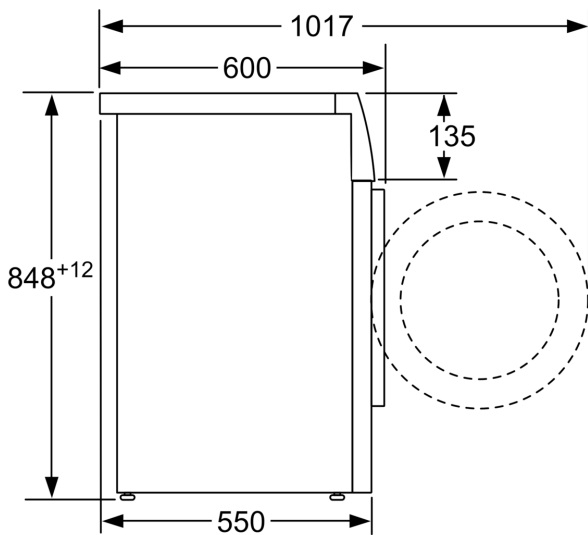

Tekniset tiedot

- Aqua Protection -vesivahinkosuojaus
- 3D AquaSpar -järjestelmä tehostaa veden läpäisykykyä tekstiilien läpi
- ActiveWater Plus: tunnistaa pyykkimäärän ja räätälöi pesuohjelman ja vedenkäytön optimaaliseksi myös pienillä pyykkimäärillä.
- EcoSilence Drive: hiljainen ja kestävä hiiliharjaton moottori
- EcoSilence Drive -moottorilla 10 vuoden moottoritakuu
- Automaattinen vaahdontunnistus
- Epätasapainon tunnistin
- Voidaan työntää työtason alle.
- Mitat (K x L): 84.8 cm x 59.8 cm
- Laitteen syvyys: 55.0 cm
- Laitteen syvyys luukun kanssa: 60.0 cm

**Serie 4, Pyykinpesukone, 7 kg, 1200
kierr./min
WAN240L5SN**

Mitat mm

Mitat mm

Mitat mm