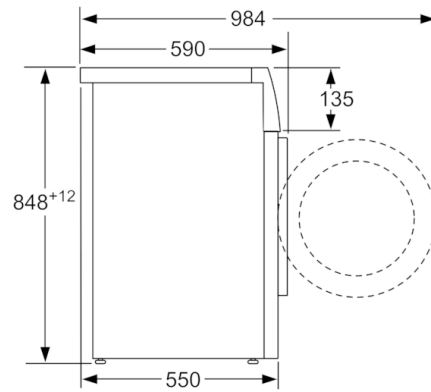

Tekniset tiedot

Rakenteen tyyppi :	Vapaasti sijoitettava
Irrotettavan työtason korkeus (mm) :	848
Tuotteen mitat (K x L x S) mm :	848 x 598 x 550
Nettopaino (kg) :	67,079
Liitännän arvo (W) :	2300
Tarvittava sulake (A) :	10
Jännite (V) :	220-240
Taajuus (Hz) :	50
Hyväksyntätodistukset :	CE, VDE
Virtajohdon pituus (cm) :	160
Pesutulosluokka :	A
Oven sarana :	Vasen
Pyörät :	Ei
EAN-koodi :	4242005049110
Täyttömäärä, puuvilla (kg) - UUSI (2010/30/EY) :	6,0
Energiatehokkuusluokka - (2010/30/EY) :	A+++
Vuosittainen energiankulutus (kWh/annum) - UUSI (2010/30/EY) :	153,00
:	0,15
:	1,27
Vuosittainen vedenkulutus (l/annum) - UUSI (2010/30/EY) :	10560
Linkoustulosluokka :	B
Max. linkousnopeus (k/min) (2010/30/EC) :	1392
Keskimääräinen pesuaika, puuvilla 40°C, osatäyttö (min) (2010/30/EC) :	270
Keskimääräinen pesuaika, puuvilla 60°C, täysi kone (min) (2010/30/EC) :	270
Keskimääräinen pesuaika, puuvilla 60°C, osatäyttö (min) (2010/30/EC) :	270
Äänitaso, pesu (dB(A) re 1 pW) :	59
Äänitaso, linkous (dB(A) re 1 pW) :	77
Asennuksen tyyppi :	Vapaasti sijoitettava

Tekniikka

- ActiveWater™-määräautomaatiikka

Turvallisuus

- Elektroninen lapsilukitus valitsimille

** Arvot ovat pyöristettyjä.

Serie | 2, Pyykinpesukone, 6 kg, 1400 rpm
WAB282B6SN

Mitat mm

Mitat mm