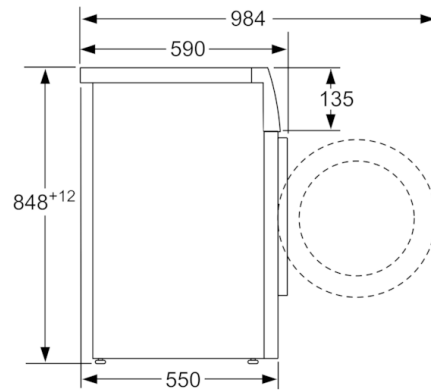

### Turvallisuus

- Elektroninen lapsilukitus valitsimille

\*\* Arvot ovat pyöristettyjä.

**Serie | 2, Pyykinpesukone, 6 kg, 1200 rpm**  
**WAB24166SN**

---

Mitat mm

Mitat mm