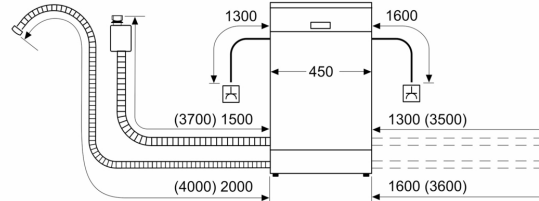

Mitat mm

Mitat mm