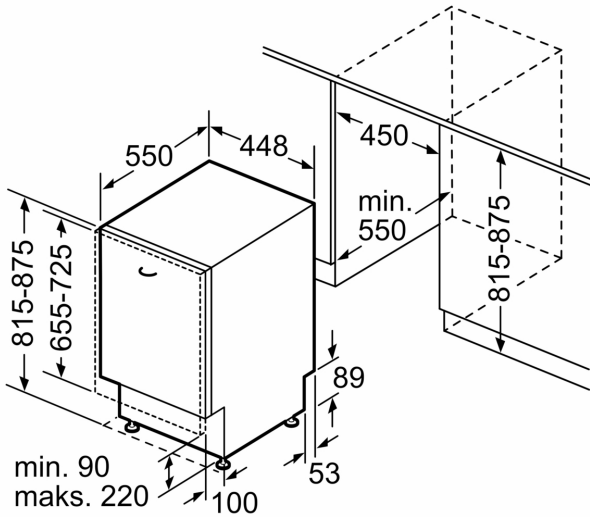

**Serie 4, Integroitava astianpesukone,
45 cm
SPV4HKX45E**