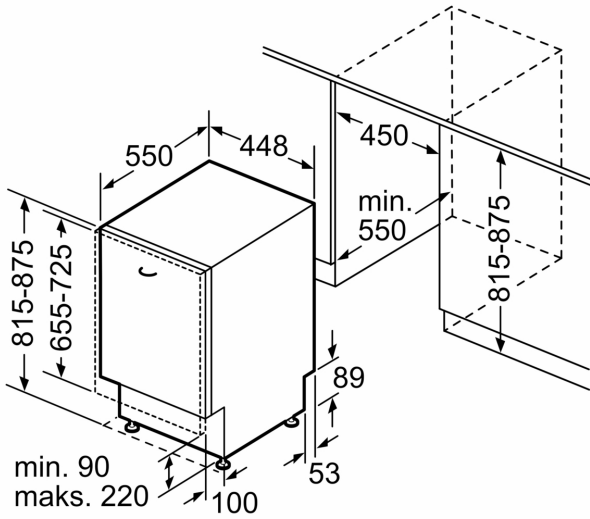

Energialuokka 1:	D
Energiankulutus 100 syklissä Eco-ohjelma:	63 kWh
Astia- ja tarvikkeiden enimmäismäärä:	9
Vedenkulutus eco-ohjelmalla:	8.5 l
Ohjelman kesto:	3:40 h
Äänitaso:	44 dB(A) re 1pW
Äänitasoluokka:	B
Kalusteisiin / vapaasti sijoitettava:	Kalusteeseen sijoitettava
Irrotettavan työtason korkeus:	0 mm
Tuotteen mitat (K x L x S):	815 x 448 x 550 mm
Tarvittava asennustila (K x L x S):	815-875 x 450 x 550 mm
Syvyys luukun ollessa auki 90 astetta:	1150 mm
Säätöjalat:	Kyllä - kaikki säädettävissä edestä
Jalkojen maksimisäätökorkeus:	60 mm
Säädettävä sokkeli:	vaaka- ja pystysuuntaan
Nettopaino:	30.0 kg
Bruttopaino:	31.8 kg
Liitäntäteho:	2400 W
Tarvittava sulake:	10 A
Jännite:	220-240 V
Taajuus:	50; 60 Hz
Virtajohdon pituus:	175.0 cm
Pistoke:	maadoitettu sukupistoke
Syöttöletkun pituus:	165 cm
Poistoletkun pituus:	205 cm
EAN-koodi:	4242005206360
Asennuksen tyyppi:	Kalustepeitteinen

³ Vedenkulutus litroina / pesukerta (pesuohjelmalla Eko 50 °C)

**Serie 4, Integroitava astianpesukone,
45 cm
SPV4EKX29E**

Mitat mm

Mitat mm

⊥ Pistorasia
() arvot jatkosarjan kanssa