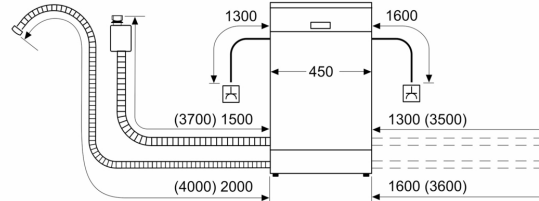

Energialuokka 1:	D
Energiankulutus 100 syklissä Eco-ohjelma:	63 kWh
Astia- ja tarvikkeiden enimmäismäärä:	9
Vedenkulutus eco-ohjelmalla:	8.5 l
Ohjelman kesto:	3:40 h
Äänitaso:	44 dB(A) re 1pW
Äänitasoluokka:	B
Kalusteisiin / vapaasti sijoitettava:	Kalusteeseen sijoitettava
Irrotettavan työtason korkeus:	0 mm
Tuotteen mitat (K x L x S):	815 x 448 x 550 mm
Tarvittava asennustila (K x L x S):	815-875 x 450 x 550 mm
Syvyys luukun ollessa auki 90 astetta:	1150 mm
Säätöjalat:	Kyllä - kaikki säädettävissä edestä
Jalkojen maksimisäätökorkeus:	60 mm
Säädettävä sokkeli:	vaaka- ja pystysuuntaan
Nettopaino:	30.0 kg
Bruttopaino:	31.8 kg
Liitäntäteho:	2400 W
Tarvittava sulake:	10 A
Jännite:	220-240 V
Taajuus:	50; 60 Hz
Virtajohdon pituus:	175.0 cm
Pistoke:	maadoitettu sukupistoke
Syöttöletkun pituus:	165 cm
Poistoletkun pituus:	205 cm
EAN-koodi:	4242005206360
Asennuksen tyyppi:	Kalustepeitteinen

³ Vedenkulutus litroina / pesukerta (pesuohjelmalla Eko 50 °C)

**Serie 4, Integroitava astianpesukone,
45 cm
SPV4EKX29E**

Mitat mm

Mitat mm

⊥ Pistorasia
() arvot jatkosarjan kanssa