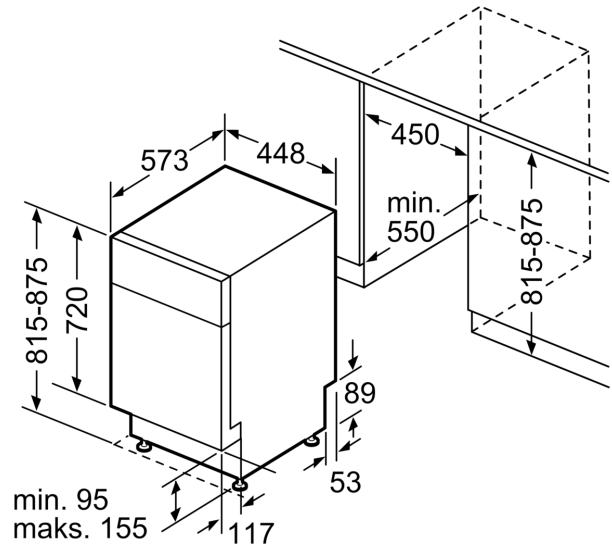

### **Turvallisuus**

- Elektroninen jäljellä olevan pesuajan näyttö, vedentulo

**Serie 6, Työtason alle sijoitettava  
astianpesukone, 45 cm, Harjattu  
teräs  
SPU6ZMS10S**

Mitat mm

△ Pistorasia  
( ) arvot jatkosarjan kanssa

Mitat mm