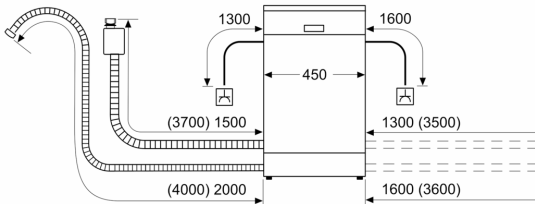

### **Turvallisuus**

- Elektroninen jäljellä olevan pesuajan näyttö, vedentulo

**Serie 6, Työtason alle sijoitettava  
astianpesukone, 45 cm, Harjattu  
teräs  
SPU6ZMS10S**

Mitat mm

△ Pistorasia  
( ) arvot jatkosarjan kanssa