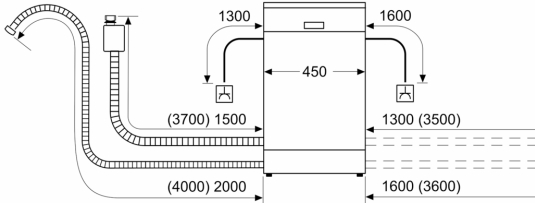

**Serie 4, Työtason alle sijoitettava
astianpesukone, 45 cm, Valkoinen
SPU4EKW28S**

Mitat mm

⌘ Pistorasia
( ) arvot jatkosarjan kanssa