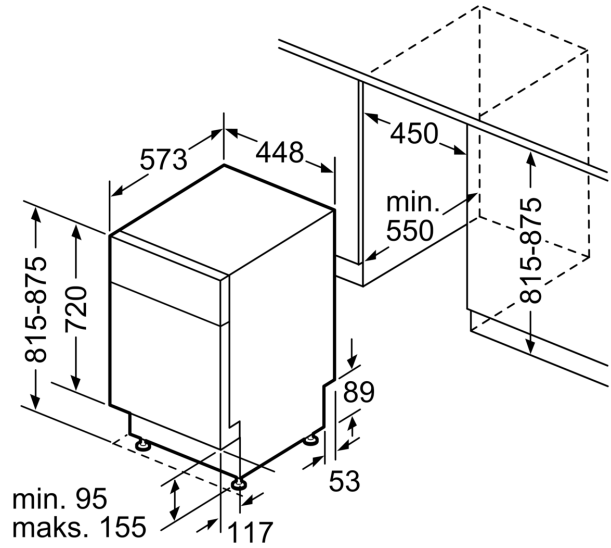

**Serie 4, Työtason alle sijoitettava
astianpesukone, 45 cm, Valkoinen
SPU4EKW28S**

Mitat mm

⌘ Pistorasia
( ) arvot jatkosarjan kanssa

Mitat mm