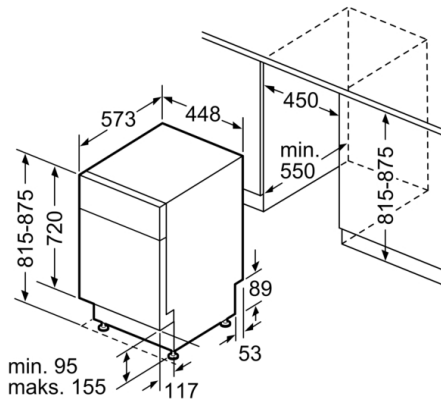

Ohjelman kesto (EU 2017/1369): 3:15 h
Airbone melupäästöt (EU 2017/1369): 46 dB
Airbone melupäästöluokka (EU 2017/1369): C
Kalusteisiin / vapaasti sijoitettava: Kalusteisiin sijoitettava
Irrotettavan työtason korkeus: 0 mm
Tuotteen mitat (K x L x S): 815 x 448 x 573 mm
Tarvittava asennustila (K x L x S): 815-875 x 450 x 573 mm
Hyväksyntätodistukset: CE, VDE
Syvyys luukun ollessa auki 90 astetta: 1150 mm
Säätöjalat: kyllä, kaikki säädettävissä edestä
Jalkojen maksimisäätökorkeus: 60 mm
Säädettävä sokkeli: Sekä vaaka- että pystysuora
Nettopaino: 35,207 kg
Bruttopaino: 37,0 kg
Liitännän arvo: 2400 W
Tarvittava sulake: 10 A
Jännite: 220-240 V
Taajuus: 50; 60 Hz
Virtajohdon pituus: 175 cm
Pistokkeen tyyppi: Suko-pistoke, maadoitettu
Syöttöletkun pituus: 165 cm
Poistoletkun pituus: 205 cm
EAN-koodi: 4242005067497
Asennuksen tyyppi: Työtason alle sijoitettava

**Serie | 4, Työtason alle sijoitettava
astianpesukone, 45 cm, teräs/hopea
SPU45II00S**

Mitat mm