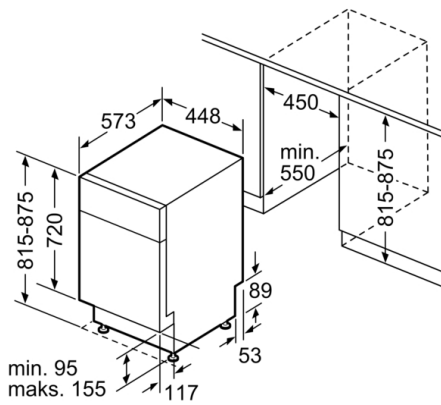

**Serie | 2, Työtason alle sijoitettava
astianpesukone, 45 cm, valkoinen
SPU40E62SK**

Mitat mm