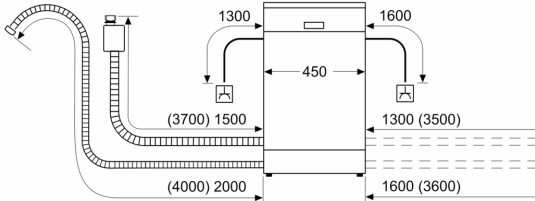

#### Turvallisuus

- Keittiökalusteen höyrystysuoja mukana pakkauksessa

<sup>1</sup> Energialuokitus asteikolla A - G

<sup>2</sup> Energiankulutus (kWh) / 100 pesukertaa (ohjelmalla Eko 50 °C)

<sup>3</sup> Vedenkulutus litroina / pesukerta (pesuohjelmalla Eko 50 °C)

**Serie 2, Työtason alle sijoitettava  
astianpesukone, 45 cm, Valkoinen  
SPU2IKW02S**

Mitat mm

⚡ Pistorasia  
( ) arvot jatkosarjan kanssa

Mitat mm