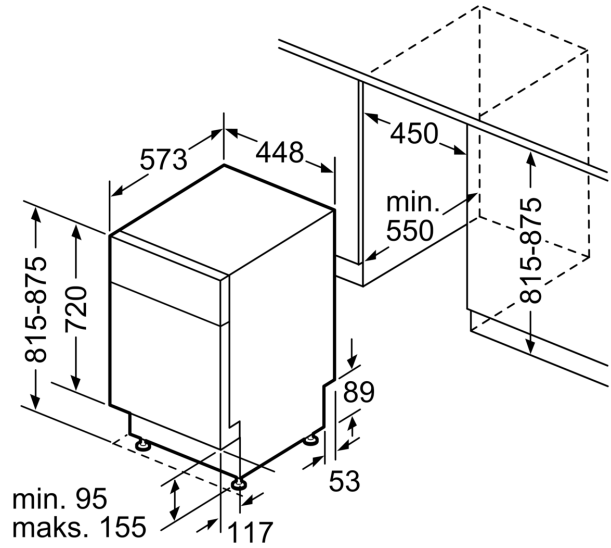

**Serie 2, Työtason alle sijoitettava  
astianpesukone, 45 cm, Valkoinen  
SPU2IKW02S**

Mitat mm

⚡ Pistorasia  
( ) arvot jatkosarjan kanssa

Mitat mm