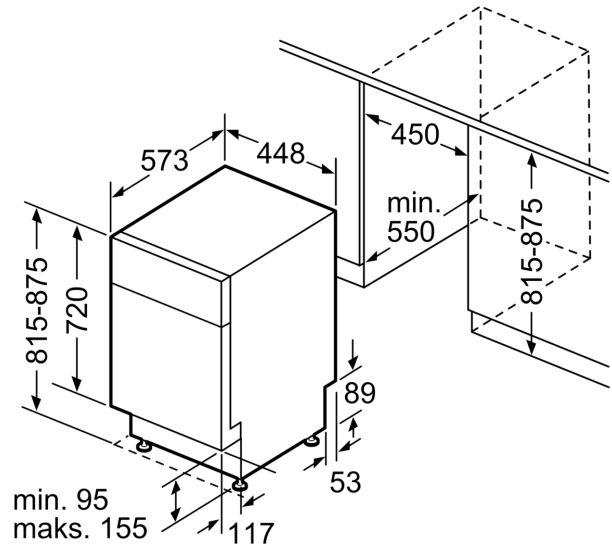

Turvallisuus

¹ Energialuokitus asteikolla A - G

² Energiankulutus (kWh) / 100 pesukertaa (ohjelmalla Eko 50 °C)

³ Vedenkulutus litroina / pesukerta (pesuohjelmalla Eko 50 °C)

**Serie 2, Työtason alle sijoitettava
astianpesukone, 45 cm, Harjattu
teräs, anti fingerprint
SPU2HKI57S**

Mitat mm

⚠ Pistorasia
() arvot jatkosarjan kanssa

Mitat mm