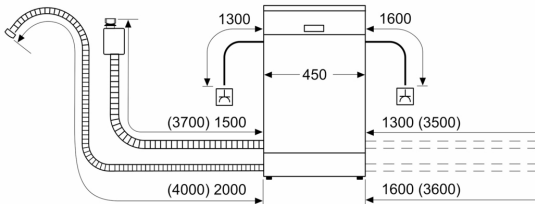

**Serie 2, Työtason alle sijoitettava
astianpesukone, 45 cm, Harjattu
teräs, anti fingerprint
SPU2HKI57S**

Mitat mm

⚠ Pistorasia
( ) arvot jatkosarjan kanssa