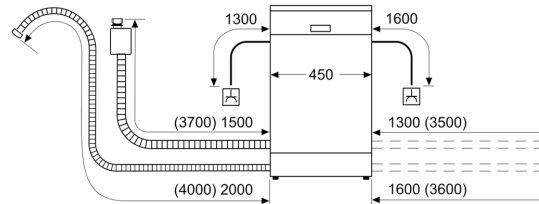

**Serie 4, Integroitava astianpesukone,
45 cm, luukussa
VarioHinge-joustosarana
SPH4HMX31E**

Mitat mm

Mitat mm

⊕ Pistorasia
() arvot jatkosarjan kanssa