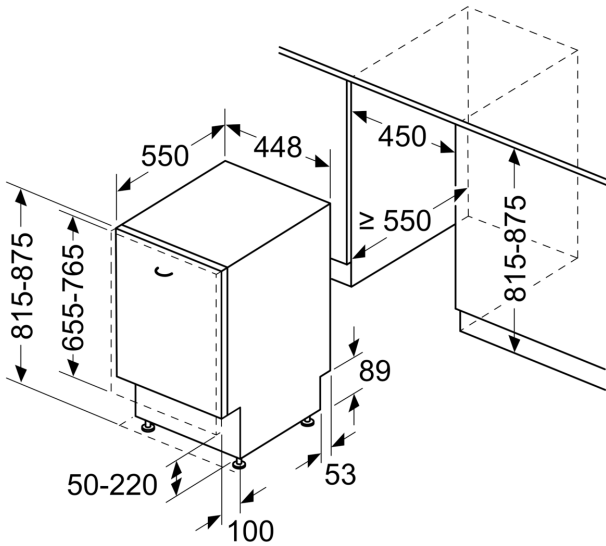

**Serie 4, Integroitava astianpesukone,
45 cm, luukussa
VarioHinge-joustosarana
SPH4HMX31E**

Mitat mm