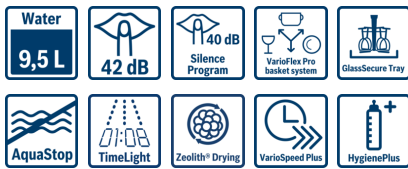

Lisävarusteet

SGZ1010 : AquaStop jakoletku astianpesukoneisiin
SMZ2014 : Lasikori
SMZ2055 : Etulevy astianpesukoneeseen, teräs
SMZ5001 : BabyCare-setti (Q8C0000821)
SMZ5005 : Asennuslistat, teräs
SMZ5100 : Ruokailuvälinekori
SMZ5300 : Lasiteline 4 viinilasille

4 242005 052851