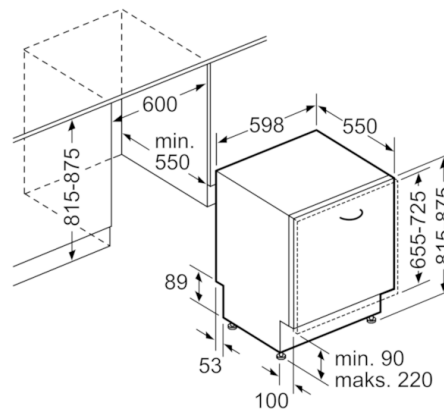

Tekniset tiedot

Vedenkulutus (l) :	9,5
Kalusteisiin / vapaasti sijoitettava :	Kalusteisiin sijoitettava
Irrotettavan työtason korkeus (mm) :	0
Tarvittava asennustila (K x L x S) mm :	815-875 x 600 x 550
Syvyys luukun ollessa auki 90 astetta (mm) :	1150
Säätöjalat :	Yes - front only
Jalkojen maksimisäätökorkeus (mm) :	60
Säädettävä sokkeli :	Sekä vaak- että pystysuora
Nettopaino (kg) :	45,330
Bruttopaino (kg) :	48,0
Liitännän arvo (W) :	2400
Tarvittava sulake (A) :	10
Jännite (V) :	220-240
Taajuus (Hz) :	50; 60
Virtajohdon pituus (cm) :	175
Pistokkeen tyyppi :	Suko-/Gardy pistoke, maadoitett
Syöttöletkun pituus (cm) :	140
Poistoletkun pituus (cm) :	190
EAN-koodi :	4242005052851
Astiastojen lukumäärä :	13
Energiatehokkuusluokka - (2010/30/EY) :	A+++
Vuosittainen energiankulutus (kWh/annum) - UUSI (2010/30/EY) :	234,00
Energiankulutus (kWh) :	0,82
Virrankulutus päällejäättilässä (W) - UUSI (2010/30/EY) :	0,50
Virrankulutus poiskytketyssä tilassa (W) - UUSI (2010/30/EY) :	0,50
Vuosittainen vedenkulutus (l/annum) - UUSI (2010/30/EY) :	2660
Kuivatusteho :	A
Referenssiohjelma :	Eco
Referenssiohjelman kokonaiskestoaika (min) :	195
Melutaso (dB re 1 pW) :	42
Asennuksen tyyppi :	Kokonaan kalustepeitteinen

**Serie | 8, Kalusteitteinen astianpesukone,
60 cm
SMV88PX01E**

Mitat mm

Mitat mm