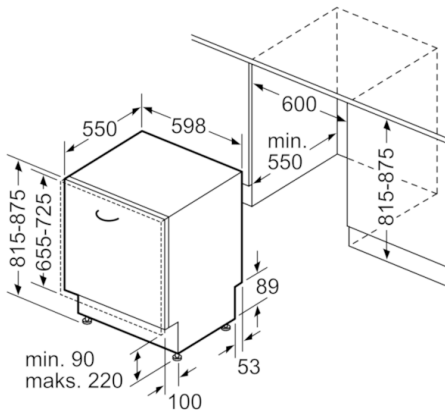

Tekniset tiedot

Vedenkulutus (l) :	9,5
Kalusteisiin / vapaasti sijoitettava :	Kalusteisiin sijoitettava
Irrotettavan työtason korkeus (mm) :	0
Tarvittava asennustila (K x L x S) mm :	815-875 x 600 x 550
Syvyys luukun ollessa auki 90 astetta (mm) :	1150
Säätöjalat :	Yes - front only
Jalkojen maksimisäätökorkeus (mm) :	60
Säädettävä sokkeli :	Sekä vaak- että pystysuora
Nettopaino (kg) :	45,330
Bruttopaino (kg) :	48,0
Liitännän arvo (W) :	2400
Tarvittava sulake (A) :	10
Jännite (V) :	220-240
Taajuus (Hz) :	50; 60
Virtajohdon pituus (cm) :	175
Pistokkeen tyyppi :	Suko-/Gardy pistoke, maadoitett
Syöttöletkun pituus (cm) :	140
Poistoletkun pituus (cm) :	190
EAN-koodi :	4242005052851
Astiastojen lukumäärä :	13
Energiatehokkuusluokka - (2010/30/EY) :	A+++
Vuosittainen energiankulutus (kWh/annum) - UUSI (2010/30/EY) :	234,00
Energiankulutus (kWh) :	0,82
Virrankulutus päällejäättilässä (W) - UUSI (2010/30/EY) :	0,50
Virrankulutus poiskytketyssä tilassa (W) - UUSI (2010/30/EY) :	0,50
Vuosittainen vedenkulutus (l/annum) - UUSI (2010/30/EY) :	2660
Kuivatusteho :	A
Referenssiohjelma :	Eco
Referenssiohjelman kokonaiskestoaika (min) :	195
Melutaso (dB re 1 pW) :	42
Asennuksen tyyppi :	Kokonaan kalustepeitteinen

**Serie | 8, Kalusteitteinen astianpesukone,
60 cm
SMV88PX01E**

Mitat mm

Mitat mm