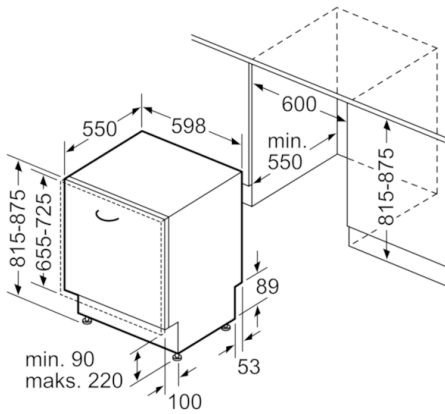

Turvallisuus

- AquaStop

**Serie | 6, Kalusteitteinen astianpesukone,
60 cm, teräs
SMV68IX01E**

Mitat mm

Mitat mm

() Werte mit Verlängerungssatz