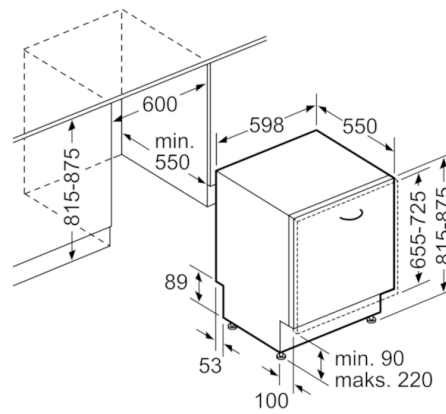

Turvallisuus

- AquaStop

**Serie | 6, Kalusteitteinen astianpesukone,
60 cm, teräs
SMV68IX01E**

Mitat mm

Mitat mm

() Werte mit Verlängerungssatz