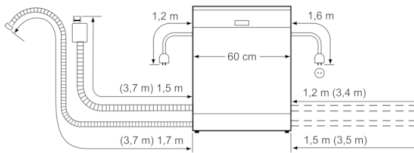

Turvallisuus

- AquaStop

**Serie | 6, Kalusteitteinen astianpesukone,
60 cm, teräs
SMV68IX01E**

Mitat mm

Mitat mm

() Werte mit Verlängerungssatz