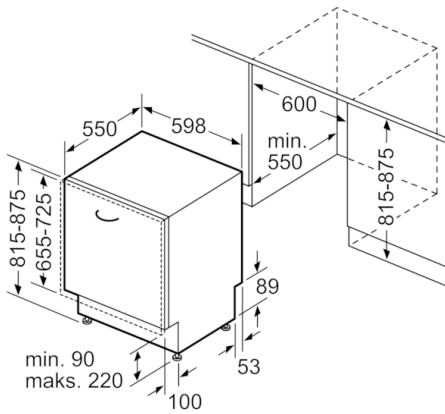

**Serie | 6, Kalusteitteinen astianpesukone,
60 cm
SMV67TD00E**

Mitat mm