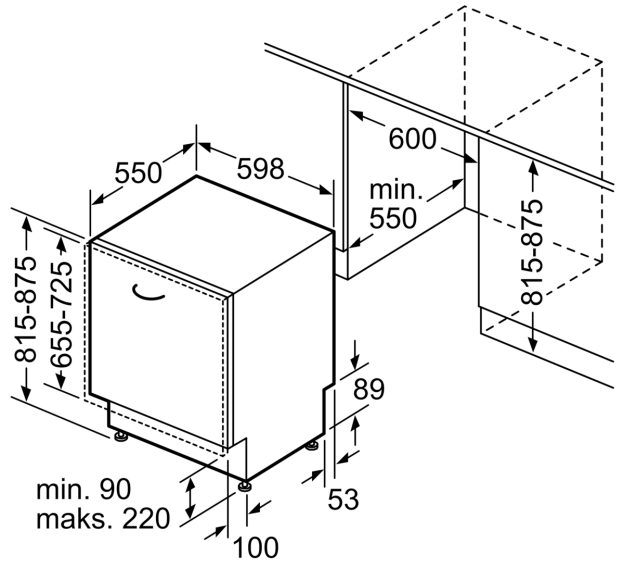

**Serie 4, Integroitava astianpesukone,
60 cm
SMV4HTX31E**

Mitat mm

⌚ Pistorasia
( ) arvot jatkosarjan kanssa

Mitat mm