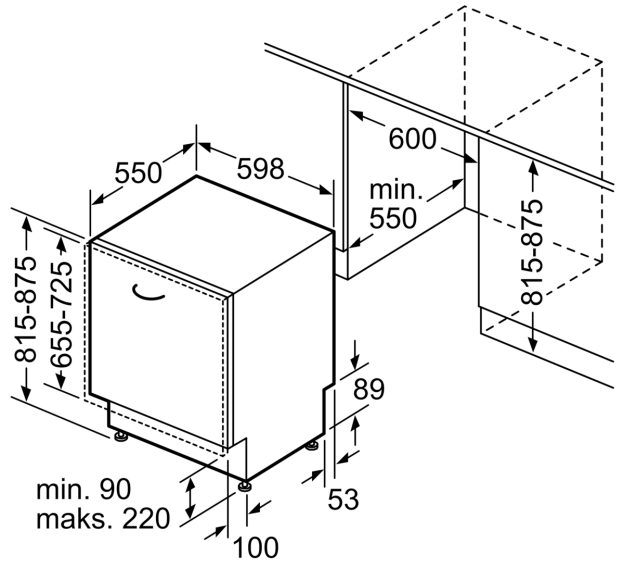

Energialuokka 1:	D
Energiankulutus 100 syklissä Eco-ohjelma:	85 kWh
Astia- ja tarvikkeiden enimmäismäärä:	14
Vedenkulutus eco-ohjelmalla:	9.5 l
Ohjelman kesto:	4:55 h
Äänitaso:	44 dB(A) re 1pW
Äänitasoluokka:	B
Kalusteisiin / vapaasti sijoitettava:	Kalusteeseen sijoitettava
Irrotettavan työtason korkeus:	0 mm
Tuotteen mitat (K x L x S):	815 x 598 x 550 mm
Tarvittava asennustila (K x L x S):	815-875 x 600 x 550 mm
Syvyys luukun ollessa auki 90 astetta:	1150 mm
Säätöjalat:	Kyllä - kaikki säädettävissä edestä
Jalkojen maksimisäätökorkeus:	60 mm
Säädettävä sokkeli:	vaaka- ja pystysuuntaan
Nettopaino:	35.4 kg
Bruttopaino:	37.5 kg
Liitäntäteho:	2400 W
Tarvittava sulake:	10 A
Jännite:	220-240 V
Taajuus:	50; 60 Hz
Korjausindeksi:	9.1
Virtajohdon pituus:	175.0 cm
Pistoke:	maadoitettu sukupistoke
Syöttöletkun pituus:	165 cm
Poistoletkun pituus:	190 cm
EAN-koodi:	4242005173808
Asennuksen tyyppi:	Kalustepeitteinen

Asennus

- AquaStop-turvajärjestelmä estää vesivahingot

**Serie 4, Integroitava astianpesukone,
60 cm
SMV4HCX48E**

Mitat mm

⊕ Pistorasia
() arvot jatkosarjan kanssa

Mitat mm