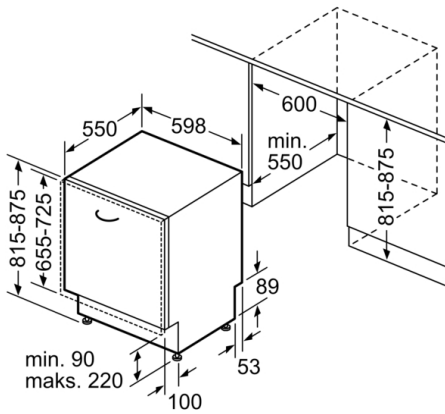

Tekniset tiedot

Energiatehokkuusluokka (Asetus (EU) 2017/1369): E
Energiankulutus Eco-ohjelman 100 syklille (EU 2017/1369): 94 kWh
Asetusasetusten enimmäismäärä (EU 2017/1369): 13
Eco-ohjelman vedenkulutus litroissa per sykli (EU 2017/1369): 9,5 l
Ohjelman kesto (EU 2017/1369): 3:30 h
Airbone melupäästöt (EU 2017/1369): 46 dB(A) re 1 pW
Airbone melupäästöluokka (EU 2017/1369): C
Kalusteisiin / vapaasti sijoitettava: Kalusteisiin sijoitettava
Irrotettavan työtason korkeus: 0 mm
Tuotteen mitat (K x L x S): 815 x 598 x 550 mm
Tarvittava asennustila (K x L x S): 815-875 x 600 x 550 mm
Hyväksyntätodistukset: CE, VDE
Syvyys luukun ollessa auki 90 astetta: 1150 mm
Säätöjalat: kyllä, kaikki säädettävissä edestä
Jalkojen maksimisäätökorkeus: 60 mm
Säädettävä sokkeli: Sekä vaaka- että pystysuora
Nettopaino: 36,530 kg
Bruttopaino: 39,0 kg
Liitännän arvo: 2400 W
Tarvittava sulake: 10 A
Jännite: 220-240 V
Taajuus: 50; 60 Hz
Virtajohdon pituus: 175 cm
Pistokkeen tyyppi: Suko-pistoke, maadoitettu
Syöttöletkun pituus: 165 cm
Poistoletkun pituus: 190 cm
EAN-koodi: 4242005052073
Asennuksen tyyppi: kokonaan kalustepeitteinen

Turvallisuus

- AquaStop-turvajärjestelmä estää vesivahingot
- Lapsilukitus luukulle

Asennus

- Edestä säädettävät takajalat

**Serie | 4, Kalusteitteinen astianpesukone,
60 cm
SMV46KX08E**

Mitat mm