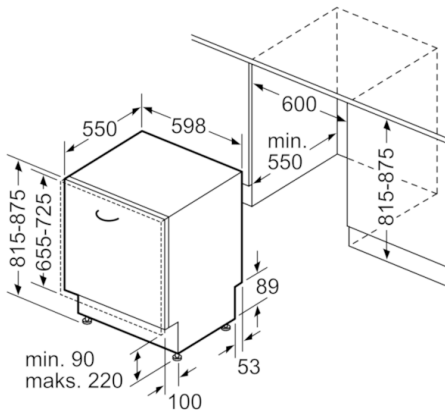

Tekniset tiedot

| | |
|--|---------------------------------|
| Vedenkulutus (l) : | 9,5 |
| Kalusteisiin / vapaasti sijoitettava : | Kalusteisiin sijoitettava |
| Irrotettavan työtason korkeus (mm) : | 0 |
| Tarvittava asennustila (K x L x S) mm : | 815-875 x 600 x 550 |
| Syvyys luukun ollessa auki 90 astetta (mm) : | 1150 |
| Säätöjalat : | Yes - front only |
| Jalkojen maksimisäätökorkeus (mm) : | 60 |
| Säädettävä sokkeli : | Sekä vaak- että pystysuora |
| Nettopaino (kg) : | 35,312 |
| Bruttopaino (kg) : | 38,0 |
| Liitännän arvo (W) : | 2400 |
| Tarvittava sulake (A) : | 10 |
| Jännite (V) : | 220-240 |
| Taajuus (Hz) : | 50; 60 |
| Virtajohdon pituus (cm) : | 175 |
| Pistokkeen tyyppi : | Suko-/Gardy pistoke, maadoitett |
| Syöttöletkun pituus (cm) : | 140 |
| Poistoletkun pituus (cm) : | 190 |
| EAN-koodi : | 4242005052158 |
| Astiastojen lukumäärä : | 13 |
| Energiatohokkuusluokka - (2010/30/EY) : | A+++ |
| Vuosittainen energiankulutus (kWh/annum) - UUSI (2010/30/EY) : | 234,00 |
| Energiankulutus (kWh) : | 0,82 |
| Virrankulutus päällejäätötilassa (W) - UUSI (2010/30/EY) : | 0,10 |
| Virrankulutus poiskytketyssä tilassa (W) - UUSI (2010/30/EY) : | 0,10 |
| Vuosittainen vedenkulutus (l/annum) - UUSI (2010/30/EY) : | 2660 |
| Kuivatusteho : | A |
| Referenssiohjelma : | Eco |
| Referenssiohjelman kokonaiskesto aika (min) : | 235 |
| Melutaso (dB re 1 pW) : | 44 |
| Asennuksen tyyppi : | Kokonaan kalustepeitteinen |

Turvallisuus

- AquaStop-turvajärjestelmä estää vesivahingot

Asennus

- Edestä säädettävät takajalat

**Serie | 4, Kalusteitteinen astianpesukone,
60 cm
SMV46IX12E**

Mitat mm

Mitat mm