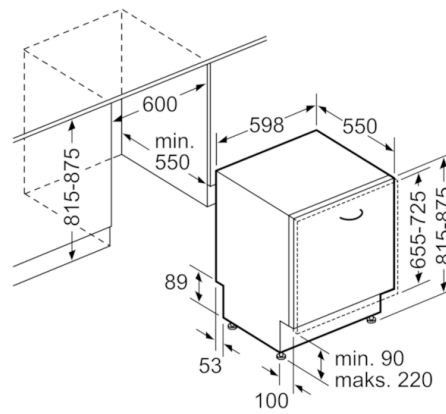

Tekniset tiedot

| | |
|--|---------------------------------|
| Vedenkulutus (l) : | 9,5 |
| Kalusteisiin / vapaasti sijoitettava : | Kalusteisiin sijoitettava |
| Irrotettavan työtason korkeus (mm) : | 0 |
| Tarvittava asennustila (K x L x S) mm : | 815-875 x 600 x 550 |
| Syvyys luukun ollessa auki 90 astetta (mm) : | 1150 |
| Säätöjalat : | Yes - front only |
| Jalkojen maksimisäätökorkeus (mm) : | 60 |
| Säädettävä sokkeli : | Sekä vaak- että pystysuora |
| Nettopaino (kg) : | 35,312 |
| Bruttopaino (kg) : | 38,0 |
| Liitännän arvo (W) : | 2400 |
| Tarvittava sulake (A) : | 10 |
| Jännite (V) : | 220-240 |
| Taajuus (Hz) : | 50; 60 |
| Virtajohdon pituus (cm) : | 175 |
| Pistokkeen tyyppi : | Suko-/Gardy pistoke, maadoitett |
| Syöttöletkun pituus (cm) : | 140 |
| Poistoletkun pituus (cm) : | 190 |
| EAN-koodi : | 4242005052158 |
| Astiastojen lukumäärä : | 13 |
| Energiatohokkuusluokka - (2010/30/EY) : | A+++ |
| Vuosittainen energiankulutus (kWh/annum) - UUSI (2010/30/EY) : | 234,00 |
| Energiankulutus (kWh) : | 0,82 |
| Virrankulutus päällejäätötilassa (W) - UUSI (2010/30/EY) : | 0,10 |
| Virrankulutus poiskytketyssä tilassa (W) - UUSI (2010/30/EY) : | 0,10 |
| Vuosittainen vedenkulutus (l/annum) - UUSI (2010/30/EY) : | 2660 |
| Kuivatusteho : | A |
| Referenssiohjelma : | Eco |
| Referenssiohjelman kokonaiskesto aika (min) : | 235 |
| Melutaso (dB re 1 pW) : | 44 |
| Asennuksen tyyppi : | Kokonaan kalustepeitteinen |

Turvallisuus

- AquaStop-turvajärjestelmä estää vesivahingot

Asennus

- Edestä säädettävät takajalat

**Serie | 4, Kalusteitteinen astianpesukone,
60 cm
SMV46IX12E**

Mitat mm

Mitat mm