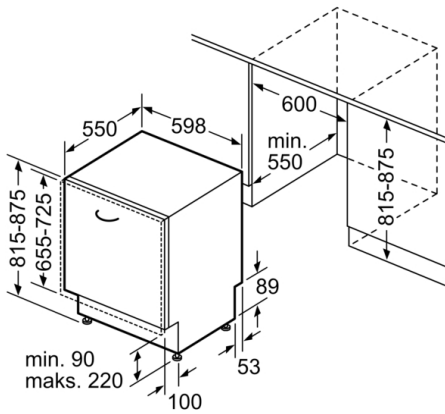

**Serie | 4, Integroitava astianpesukone, 60 cm
SMV45AX00E**

Mitat mm