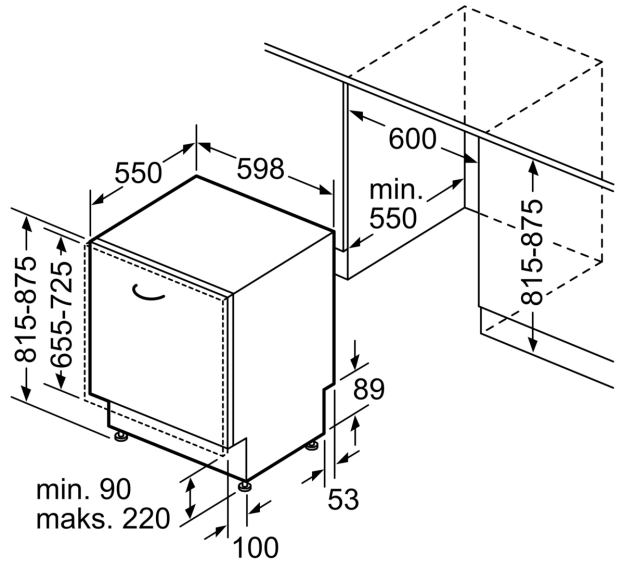

**Serie 2, Integroitava astianpesukone,
60 cm
SMV2ITX18E**

Mitat mm

⌘ Pistorasia
( ) arvot jatkosarjan kanssa

Mitat mm